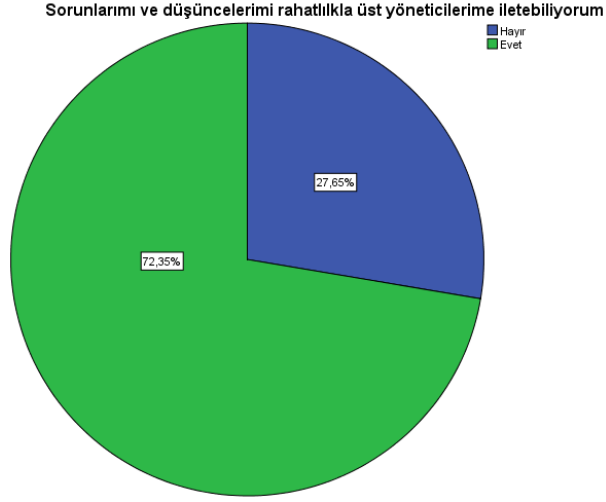

Sorunlarımı ve düşüncelerimi rahatlıkla üst yöneticilerime iletebiliyorum

	Frekans	Yüzde	Birikimli Yüzde
Hayır	99	27,7	27,7
Evet	259	72,3	100,0
Toplam	358	100,0