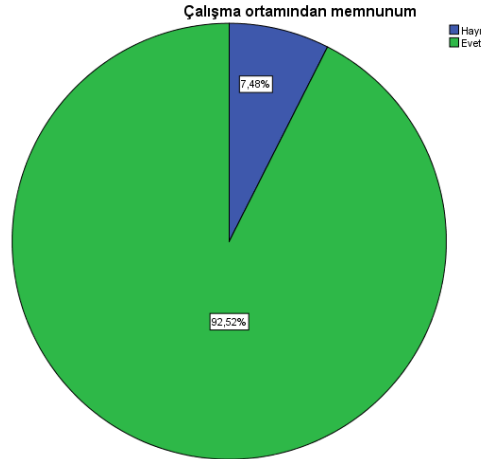

Cinsiyetiniz

	Frekans	Yüzde	Birikimli Yüzde
Kadın	178	50,1	50,1
Erkek	177	49,9	100,0
Toplam	355	100,0	

Medeni Durumunuz

	Frekans	Yüzde	Birikimli Yüzde
Evli	278	78,1	78,1
Bekar	78	21,9	100,0
Toplam	356	100,0	

Eđitim Durumunuz

	Frekans	Yüzde	Birikimli Yüzde
İlköğretim	136	38,1	38,1
Lise	126	35,3	73,4
Önlisans	41	11,5	84,9
Lisans	45	12,6	97,5
Lisansüstü	9	2,5	100,0
Toplam	357	100,0	

Biriminiz

	Frekans	Yüzde	Birikimli Yüzde
Güvenlik	1	,3	,3
Temizlik	153	43,2	43,5
Büro	141	39,8	83,3
Diđer	59	16,7	100,0
Toplam	354	100,0	

Yaptığım işten memnunum

	Frekans	Yüzde	Birikimli Yüzde
Hayır	20	5,6	5,6
Evet	340	94,4	100,0
Toplam	360	100,0	

Çalışma ortamından memnunum

	Frekans	Yüzde	Birikimli Yüzde
Hayır	27	7,5	7,5
Evet	334	92,5	100,0
Toplam	361	100,0	