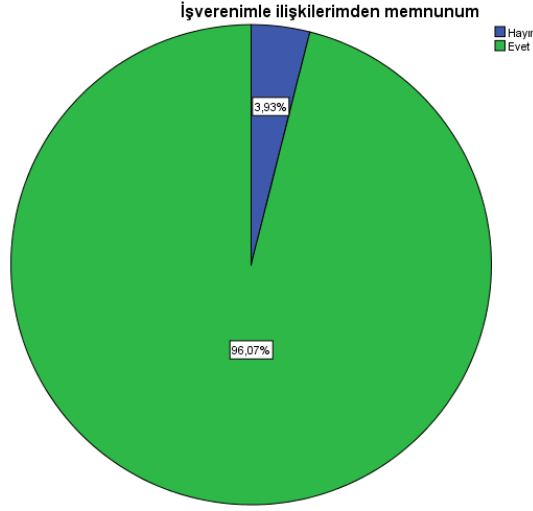

Çalışma saatlerinden memnunum

	Frekans	Yüzde	Birikimli Yüzde
Hayır	14	3,9	3,9
Evet	342	96,1	100,0
Toplam	356	100,0	

İşle ilgili bilgi ve becerilerim yeterlidir

	Frekans	Yüzde	Birikimli Yüzde
Hayır	5	1,4	1,4
Evet	355	98,6	100,0
Toplam	360	100,0	

İşverenimle ilişkilerimden memnunum

	Frekans	Yüzde	Birikimli Yüzde
Hayır	27	7,5	7,5
Evet	334	92,5	100,0
Toplam	361	100,0	

Çalıştığım birim yöneticimle ilişkilerimden memnunum

	Frekans	Yüzde	Birikimli Yüzde
Hayır	24	6,7	6,7
Evet	334	93,3	100,0
Toplam	358	100,0	