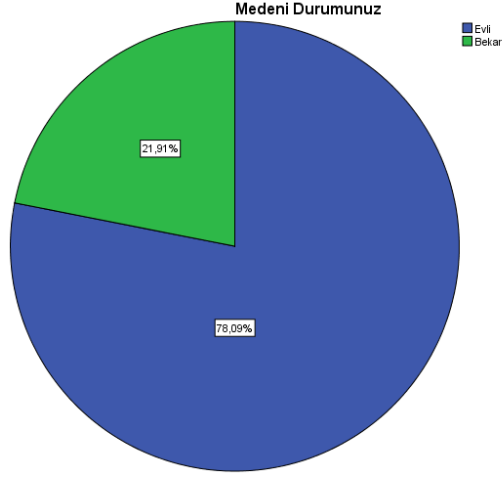

SÜLEYMAN DEMİREL ÜNİVERSİTESİ ŞİRKET ÇALIŞAN MEMNUNİYET ANKETİ RAPORU- 2017

Üniversitemizde görev yapan şirket çalışan personelin kurumdan memnuniyet ve beklenti düzeylerini belirlemek amacıyla Süleyman Demirel Üniversitesi Paydaşlar Kalite Ölçüm ve Değerlendirme Komisyonu tarafından memnuniyet anketi hazırlanmıştır. Anket, 26 Nisan-22 Mayıs 2017 tarihleri arasında 177'si erkek, 178'i kadın olmak üzere 355 kişi tarafından cevaplanmıştır. Anketi cevaplayan personelin %80'i anketi doldururken tedirgin olmadıklarını belirtmişlerdir.

Cinsiyetiniz

	Frekans	Yüzde	Birikimli Yüzde
Kadın	178	50,1	50,1
Erkek	177	49,9	100,0
Toplam	355	100,0	

Medeni Durumunuz

	Frekans	Yüzde	Birikimli Yüzde
Evli	278	78,1	78,1
Bekar	78	21,9	100,0
Toplam	356	100,0	