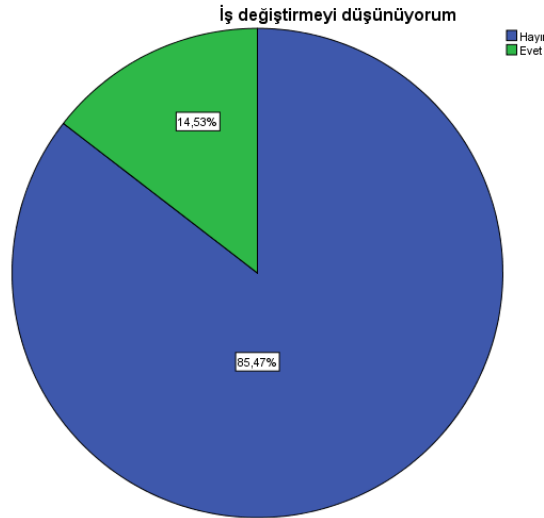

İşverenimle ilişkilerimden memnunum

	Frekans	Yüzde	Birikimli Yüzde
Hayır	27	7,5	7,5
Evet	334	92,5	100,0
Toplam	361	100,0	

Çalıştığım birim yöneticimle ilişkilerimden memnunum

	Frekans	Yüzde	Birikimli Yüzde
Hayır	24	6,7	6,7
Evet	334	93,3	100,0
Toplam	358	100,0	

Çalışma arkadaşlarımla ilişkilerimden memnunum

	Frekans	Yüzde	Birikimli Yüzde
Hayır	16	4,4	4,4
Evet	345	95,6	100,0
Toplam	361	100,0	

İş güvencesi olduğumu düşünüyorum

	Frekans	Yüzde	Birikimli Yüzde
Hayır	119	33,1	33,1
Evet	240	66,9	100,0
Toplam	359	100,0	

Sorunlarımı ve düşüncelerimi rahatlıkla üst yöneticilerime iletebiliyorum

	Frekans	Yüzde	Birikimli Yüzde
Hayır	99	27,7	27,7
Evet	259	72,3	100,0
Toplam	358	100,0	

İş değiştirmeyi düşünüyorum

	Frekans	Yüzde	Birikimli Yüzde
Hayır	306	85,5	85,5
Evet	52	14,5	100,0
Toplam	358	100,0	