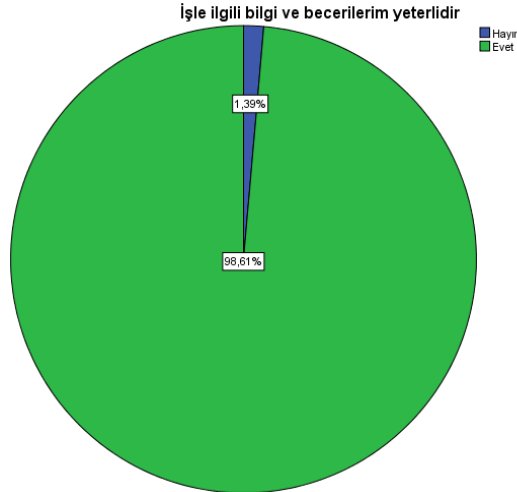

Yaptığım işten memnunum

	Frekans	Yüzde	Birikimli Yüzde
Hayır	20	5,6	5,6
Evet	340	94,4	100,0
Toplam	360	100,0	

Çalışma ortamından memnunum

	Frekans	Yüzde	Birikimli Yüzde
Hayır	27	7,5	7,5
Evet	334	92,5	100,0
Toplam	361	100,0	

Çalışma saatlerinden memnunum

	Frekans	Yüzde	Birikimli Yüzde
Hayır	14	3,9	3,9
Evet	342	96,1	100,0
Toplam	356	100,0	

İşle ilgili bilgi ve becerilerim yeterlidir

	Frekans	Yüzde	Birikimli Yüzde
Hayır	5	1,4	1,4
Evet	355	98,6	100,0
Toplam	360	100,0	