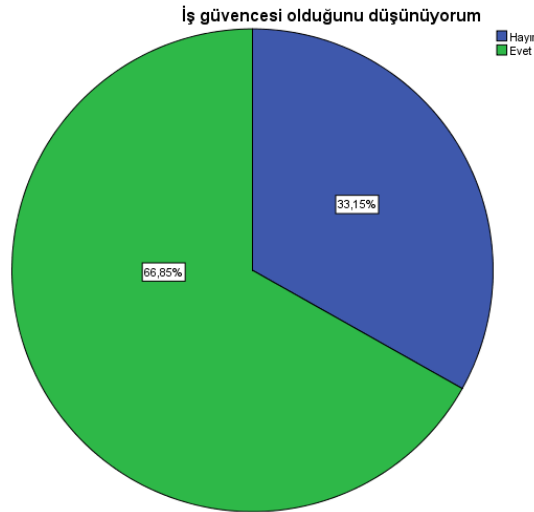

İşverenimle ilişkilerimden memnunum

	Frekans	Yüzde	Birikimli Yüzde
Hayır	27	7,5	7,5
Evet	334	92,5	100,0
Toplam	361	100,0	

Çalıştığım birim yöneticimle ilişkilerimden memnunum

	Frekans	Yüzde	Birikimli Yüzde
Hayır	24	6,7	6,7
Evet	334	93,3	100,0
Toplam	358	100,0	

Çalışma arkadaşlarımla ilişkilerimden memnunum

	Frekans	Yüzde	Birikimli Yüzde
Hayır	16	4,4	4,4
Evet	345	95,6	100,0
Toplam	361	100,0	

İş güvencesi olduğumu düşünüyorum

	Frekans	Yüzde	Birikimli Yüzde
Hayır	119	33,1	33,1
Evet	240	66,9	100,0
Toplam	359	100,0	