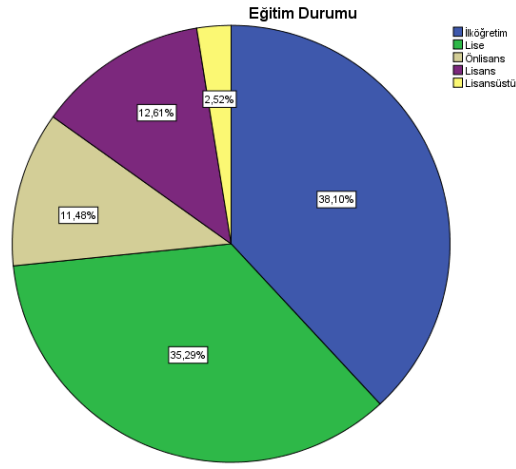

Eđitim Durumunuz

	Frekans	Yüzde	Birikimli Yüzde
İlköğretim	136	38,1	38,1
Lise	126	35,3	73,4
Önlisans	41	11,5	84,9
Lisans	45	12,6	97,5
Lisansüstü	9	2,5	100,0
Toplam	357	100,0