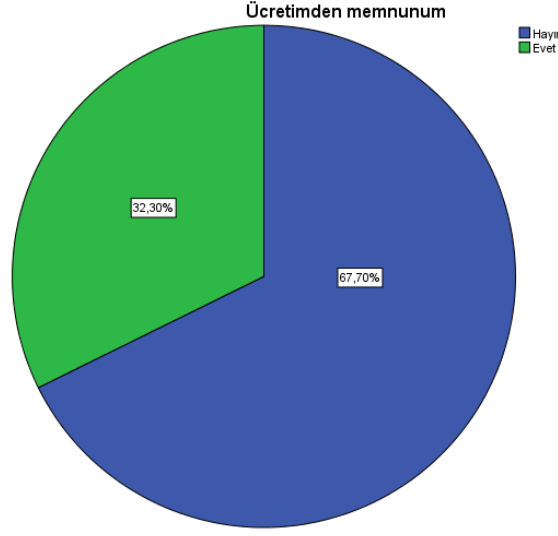

Ücretimden memnunum

	Frekans	Yüzde	Birikimli Yüzde
Hayır	241	67,7	67,7
Evet	115	32,3	100,0
Toplam	356	100,0