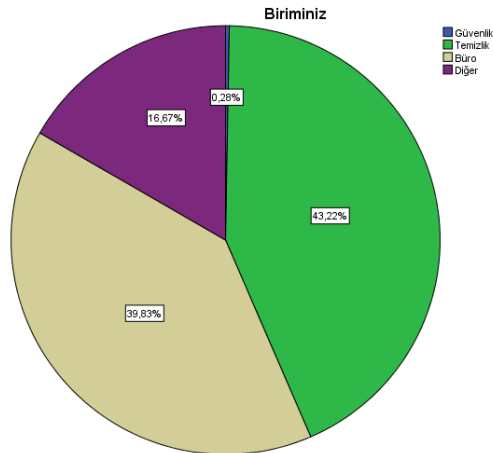

SÜLEYMAN DEMİREL ÜNİVERSİTESİ ŞİRKET ÇALIŞAN MEMNUNİYET ANKETİ RAPORU- 2017

Üniversitemizde görev yapan şirket çalışan personelin kurumdan memnuniyet ve beklenti düzeylerini belirlemek amacıyla Süleyman Demirel Üniversitesi Paydaşlar Kalite Ölçüm ve Değerlendirme Komisyonu tarafından memnuniyet anketi hazırlanmıştır. Anket, 26 Nisan-22 Mayıs 2017 tarihleri arasında 177'si erkek, 178'i kadın olmak üzere 355 kişi tarafından cevaplanmıştır. Anketi cevaplayan personelin %80'i anketi doldururken tedirgin olmadıklarını belirtmişlerdir.

Cinsiyetiniz

	Frekans	Yüzde	Birikimli Yüzde
Kadın	178	50,1	50,1
Erkek	177	49,9	100,0
Toplam	355	100,0	

Medeni Durumunuz

	Frekans	Yüzde	Birikimli Yüzde
Evli	278	78,1	78,1
Bekar	78	21,9	100,0
Toplam	356	100,0	

Eđitim Durumunuz

	Frekans	Yüzde	Birikimli Yüzde
İlköğretim	136	38,1	38,1
Lise	126	35,3	73,4
Önlisans	41	11,5	84,9
Lisans	45	12,6	97,5
Lisansüstü	9	2,5	100,0
Toplam	357	100,0	

Biriminiz

	Frekans	Yüzde	Birikimli Yüzde
Güvenlik	1	,3	,3
Temizlik	153	43,2	43,5
Büro	141	39,8	83,3
Diđer	59	16,7	100,0
Toplam	354	100,0	