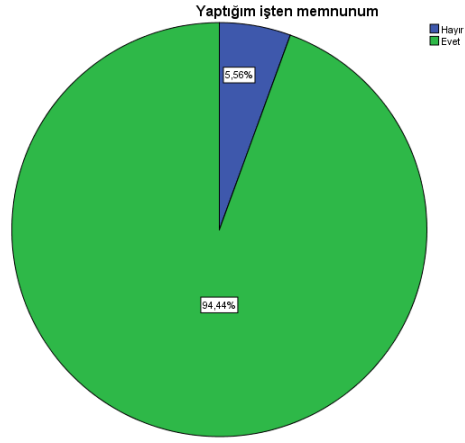

Cinsiyetiniz

	Frekans	Yüzde	Birikimli Yüzde
Kadın	178	50,1	50,1
Erkek	177	49,9	100,0
Toplam	355	100,0	

Medeni Durumunuz

	Frekans	Yüzde	Birikimli Yüzde
Evli	278	78,1	78,1
Bekar	78	21,9	100,0
Toplam	356	100,0	

Eđitim Durumunuz

	Frekans	Yüzde	Birikimli Yüzde
İlköğretim	136	38,1	38,1
Lise	126	35,3	73,4
Önlisans	41	11,5	84,9
Lisans	45	12,6	97,5
Lisansüstü	9	2,5	100,0
Toplam	357	100,0	

Biriminiz

	Frekans	Yüzde	Birikimli Yüzde
Güvenlik	1	,3	,3
Temizlik	153	43,2	43,5
Büro	141	39,8	83,3
Diđer	59	16,7	100,0
Toplam	354	100,0	

Yaptığım işten memnunum

	Frekans	Yüzde	Birikimli Yüzde
Hayır	20	5,6	5,6
Evet	340	94,4	100,0
Toplam	360	100,0	

Çalışma ortamından memnunum

	Frekans	Yüzde	Birikimli Yüzde
Hayır	27	7,5	7,5
Evet	334	92,5	100,0
Toplam	361	100,0	