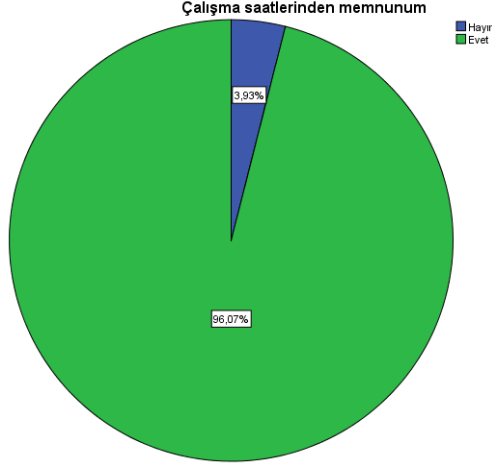

Yaptığım işten memnunum

	Frekans	Yüzde	Birikimli Yüzde
Hayır	20	5,6	5,6
Evet	340	94,4	100,0
Toplam	360	100,0	

Çalışma ortamından memnunum

	Frekans	Yüzde	Birikimli Yüzde
Hayır	27	7,5	7,5
Evet	334	92,5	100,0
Toplam	361	100,0	

Çalışma saatlerinden memnunum

	Frekans	Yüzde	Birikimli Yüzde
Hayır	14	3,9	3,9
Evet	342	96,1	100,0
Toplam	356	100,0	

İşle ilgili bilgi ve becerilerim yeterlidir

	Frekans	Yüzde	Birikimli Yüzde
Hayır	5	1,4	1,4
Evet	355	98,6	100,0
Toplam	360	100,0	