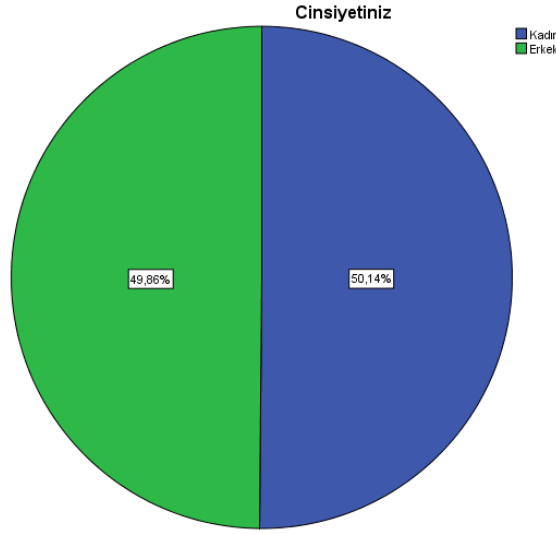

SÜLEYMAN DEMİREL ÜNİVERSİTESİ ŞİRKET ÇALIŞAN MEMNUNİYET ANKETİ RAPORU- 2017

Üniversitemizde görev yapan şirket çalışan personelin kurumdan memnuniyet ve beklenti düzeylerini belirlemek amacıyla Süleyman Demirel Üniversitesi Paydaşlar Kalite Ölçüm ve Değerlendirme Komisyonu tarafından memnuniyet anketi hazırlanmıştır. Anket, 26 Nisan-22 Mayıs 2017 tarihleri arasında 177'si erkek, 178'i kadın olmak üzere 355 kişi tarafından cevaplanmıştır. Anketi cevaplayan personelin %80'i anketi doldururken tedirgin olmadıklarını belirtmişlerdir.

Cinsiyetiniz

	Frekans	Yüzde	Birikimli Yüzde
Kadın	178	50,1	50,1
Erkek	177	49,9	100,0
Toplam	355	100,0	

Medeni Durumunuz

	Frekans	Yüzde	Birikimli Yüzde
Evli	278	78,1	78,1
Bekar	78	21,9	100,0
Toplam	356	100,0	