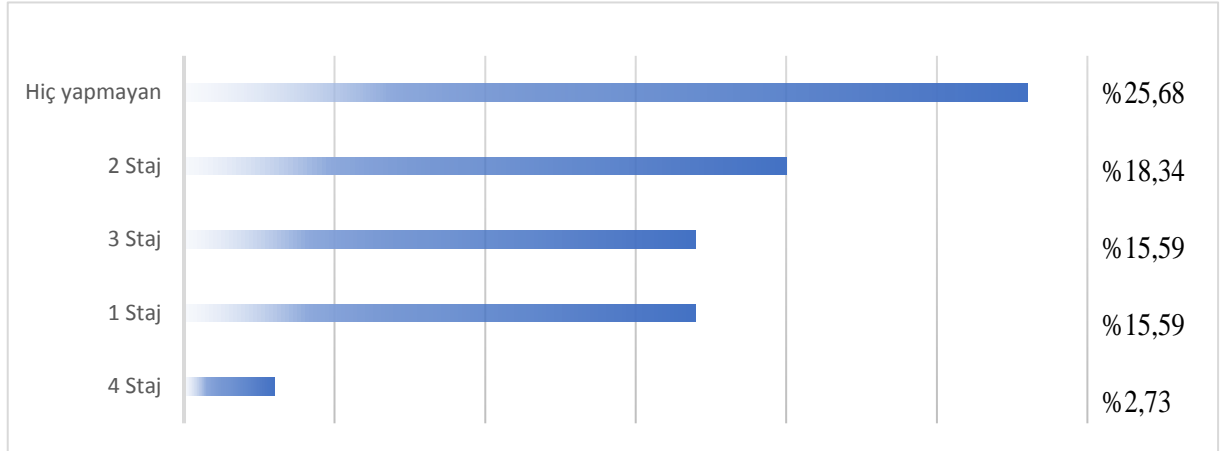

SORU 7. Kaç staj yaptınız?

Ŗekil 2.7. 7. Anket Sorusuna Ait Sonuç Grafikleri

Anketi dolduran mezun öğrencilerin, %25,68'i hiç staj yapmadığını belirtirken, %18,34'ü 2 staj yaptığını belirtmiştir. Diğer katılımcıların dağılımı ise grafikte belirtilmiştir.