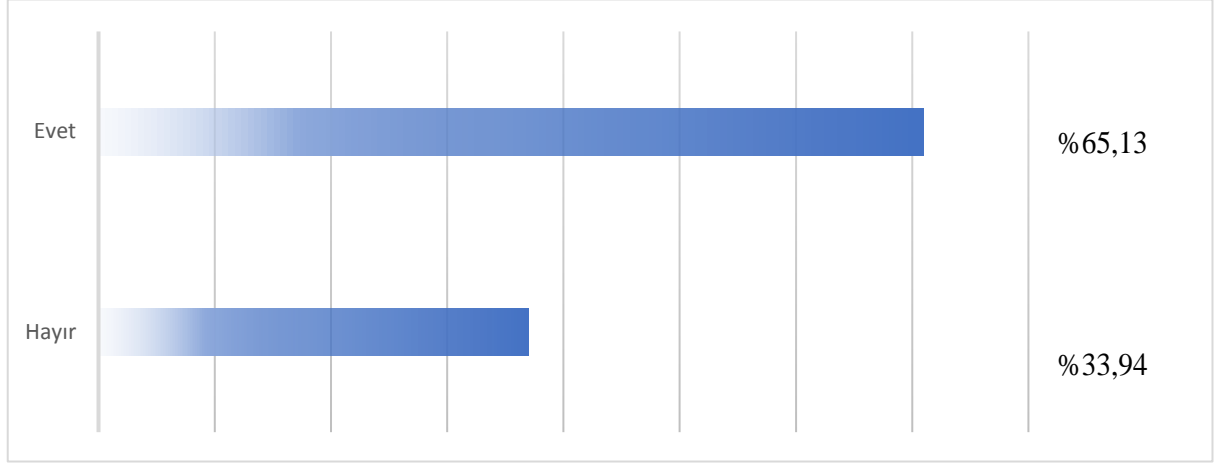

SORU 10. Üniversite eğitiminiz sırasında staj yaptınız mı?

Şekil 2.10. 10. Anket Sorusuna Ait Sonuç Grafikleri

Anketi dolduran mezun öğrencilerin, %65,13'ü üniversite eğitimi sırasında staj yaptığını belirtirken, %33, üniversite eğitimi sırasında staj yapmadığını belirtilmiştir.