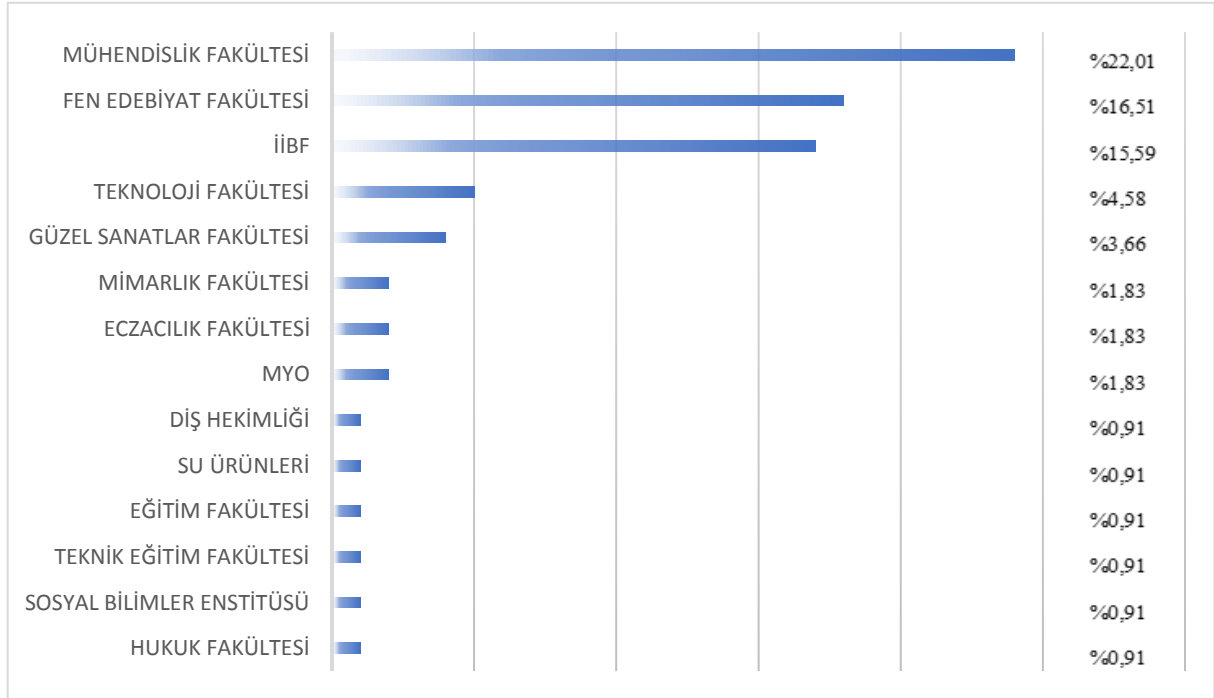

SORU 2. Fakülteniz

Şekil 2.2. 2. Anket Sorusuna Ait Sonuç Grafikleri

Anketi dolduran mezun öğrencilerin, %22,01'si Mühendislik Fakültesinden mezun olduğunu, %16,51'i Fen Edebiyat Fakültesinden mezun olduğunu belirtmiştir. Diğer katılımcıların dağılımı ise grafikte belirtilmiştir.