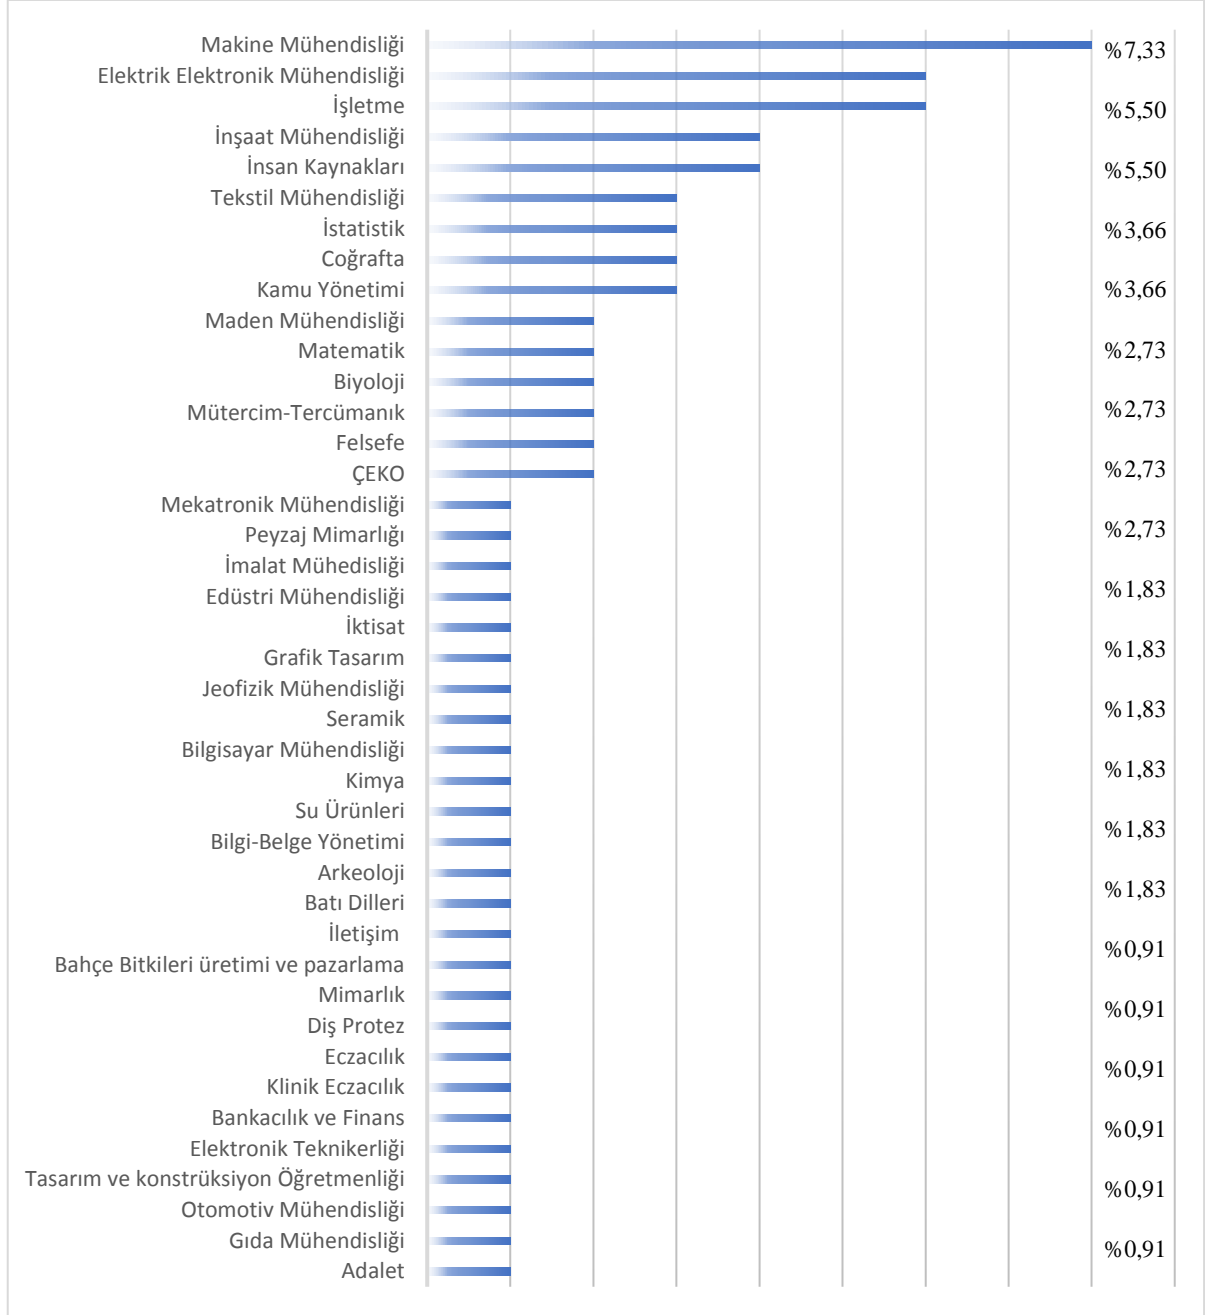

SORU 3. Bölümünüz

Şekil 2.3. 2. Anket Sorusuna Ait Sonuç Grafikleri

Anketi dolduran mezun öğrencilerin, %7,33'ü Makine Mühendisliği mezunu olduğunu, %5,50'si İşletme mezunu olduğunu belirtmiştir. Diğer katılımcıların dağılımı ise grafikte belirtilmiştir.