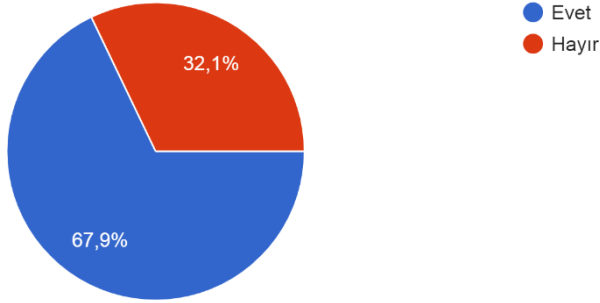

Berfin AYDOĞMUŞOĞLU

Safiye TOPBAŞ

Duygu ÇETİN

İçindekiler

1.GİRİŞ.....	4
2. ANKET SONUÇLARI.....	5

1.GİRİŞ

Süleyman Demirel Üniversitesi'nden geçtiğimiz yıllarda mezun olan öğrencilere 08.04.2022 ile 09.05.2022 tarihleri arasında Mezunlara Yönelik İş Dünyası Anketi uygulanmıştır. Mezunlara yönelik iş dünyası anketini rastgele seçilen 109 kişi cevaplamıştır. Anket sonuçlarından elde edilen istatistikler ilerleyen bölümlerde detaylandırılarak sunulmuştur.

2. ANKET SONUÇLARI

SORU 1. Çalışma Hayatında mısınız?

Şekil 2.1. 1. Anket Sorusuna Ait Sonuç Grafikleri

Anketi dolduran mezun öğrencilerin %67,9'u çalışma hayatında olduğunu belirtirken, %32,1'i, çalışma hayatında olmadığını belirtmiştir.