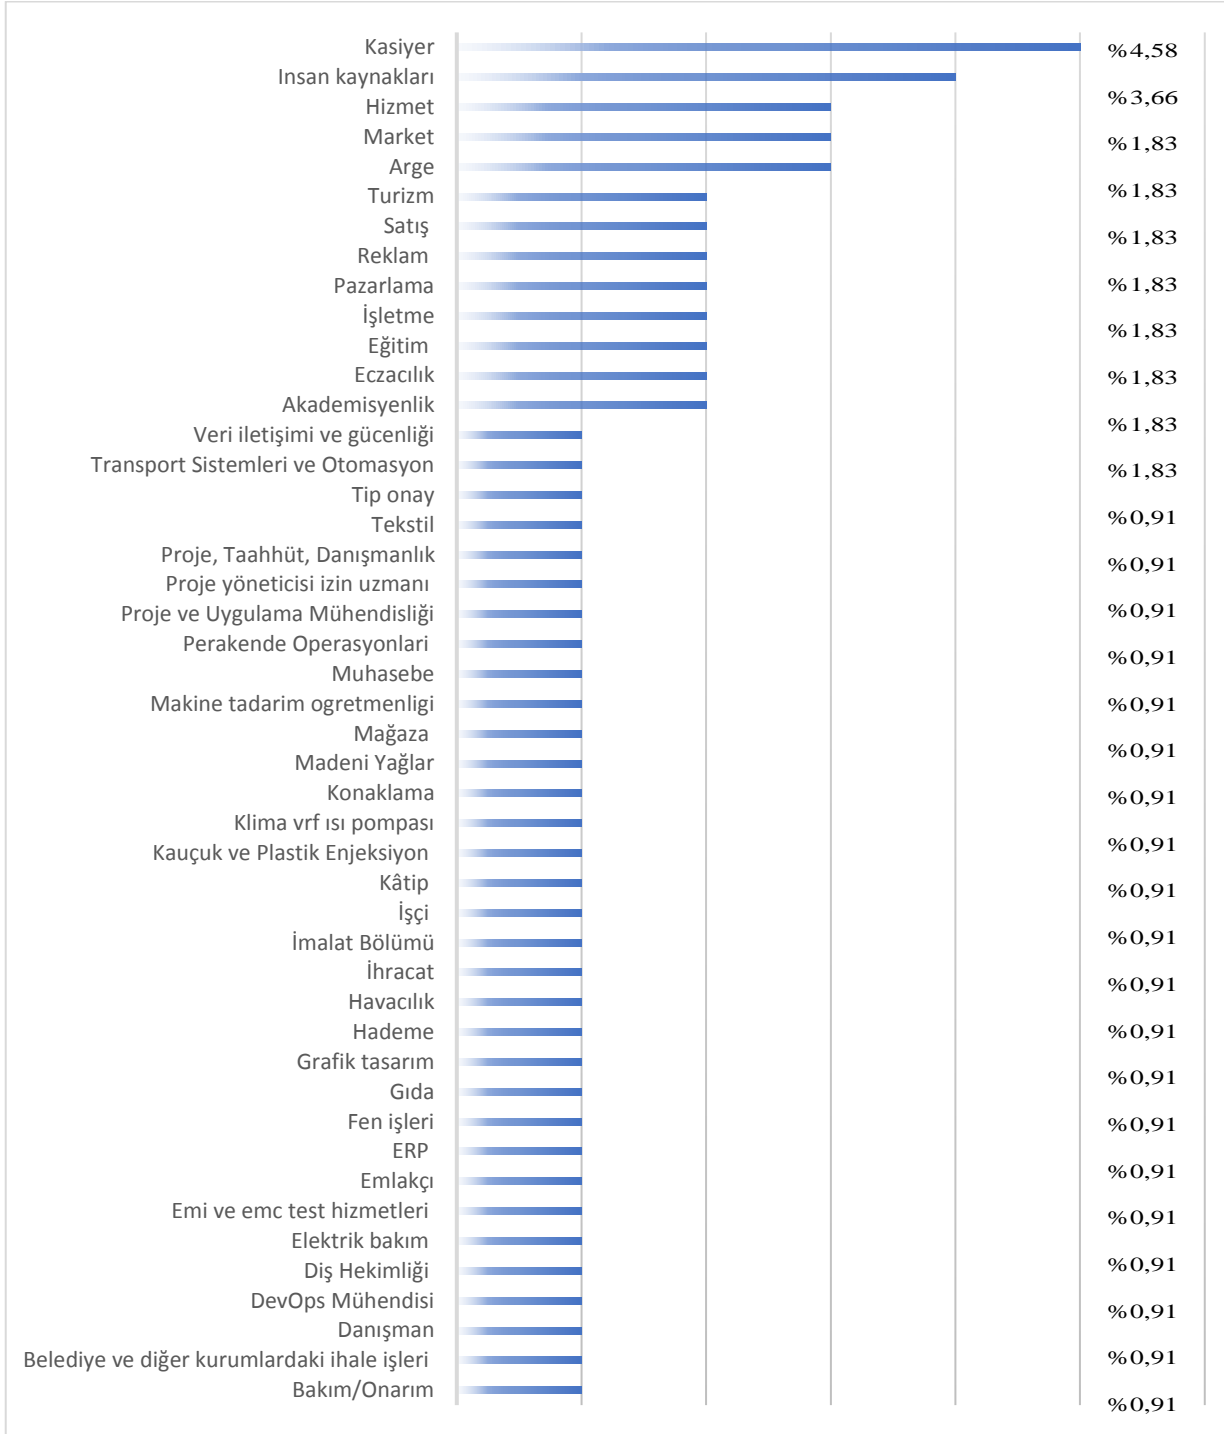

SORU 3. Bölümünüz

Şekil 2.3. 2. Anket Sorusuna Ait Sonuç Grafikleri

Anketi dolduran mezun öğrencilerin, %7,33'ü Makine Mühendisliği mezunu olduğunu, %5,50'si İşletme mezunu olduğunu belirtmiştir. Diğer katılımcıların dağılımı ise grafikte belirtilmiştir.

SORU 4. Çalıştığınız şirketin yer aldığı sektör

Şekil 2.4. 4. Anket Sorusuna Ait Sonuç Grafikleri

Anketi dolduran mezun öğrencilerin, %7,33'ü hizmet sektöründe çalıştığını, %4,58'i eğitim sektöründe çalıştığını belirtmiştir. Diğer katılımcıların dağılımı ise grafikte belirtilmiştir.

SORU 5. Çalışılan alan

Şekil 2.5. 5. Anket Sorusuna Ait Sonuç Grafikleri

Anketi dolduran mezun öğrencilerin, %4,58'i insan kaynakları alanında çalıştığını, %2,73'ü turizm alanında çalıştığını belirtmiştir. Diğer katılımcıların dağılımı ise grafikte belirtilmiştir.