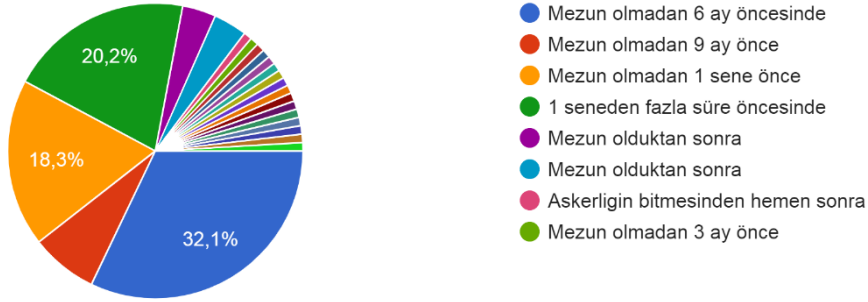

SORU 8. İş arayışınıza ne zaman başladınız.

Şekil 2.8. 8. Anket Sorusuna Ait Sonuç Grafikleri

Anketi dolduran mezun öğrencilerin, %32,1'i mezun olmadan 6 ay önce iş arayışına başladığını belirtirken, %20,2'si 1 seneden fazla süre öncesinde iş arayışına başladığını belirtmiştir. Diğer katılımcıların dağılımı ise grafikte belirtilmiştir.