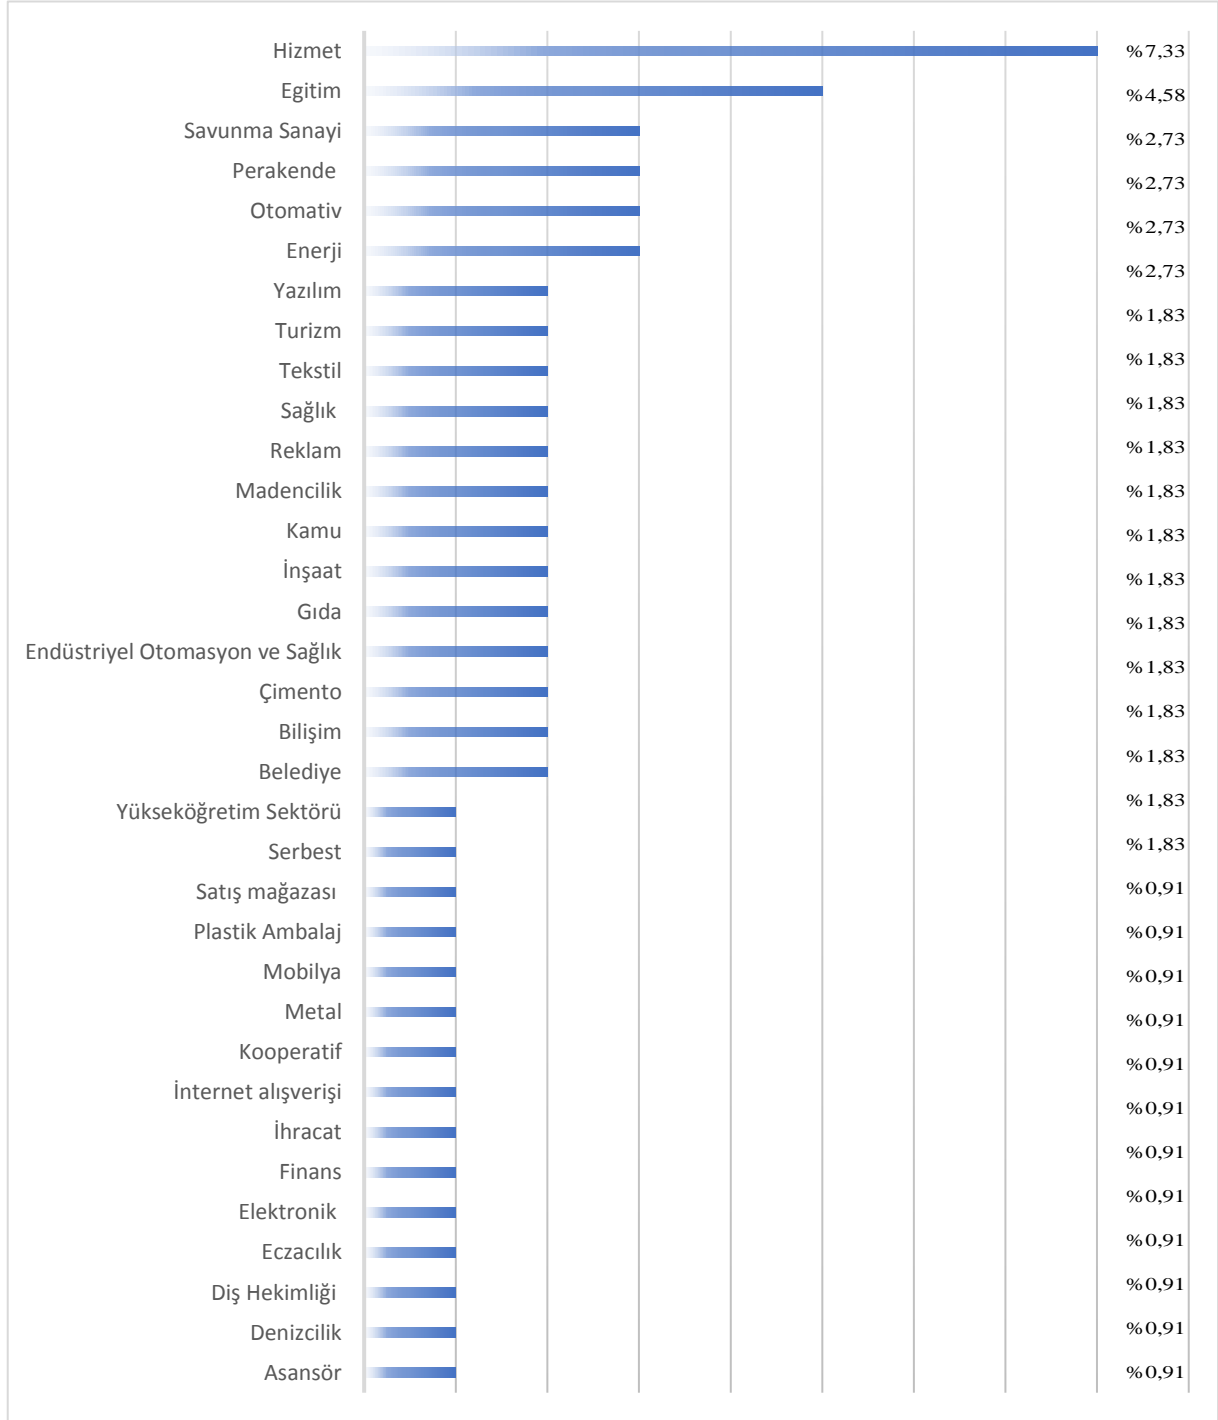

SORU 4. Çalıştığınız şirketin yer aldığı sektör

Şekil 2.4. 4. Anket Sorusuna Ait Sonuç Grafikleri

Anketi dolduran mezun öğrencilerin, %7,33'ü hizmet sektöründe çalıştığını, %4,58'i eğitim sektöründe çalıştığını belirtmiştir. Diğer katılımcıların dağılımı ise grafikte belirtilmiştir.