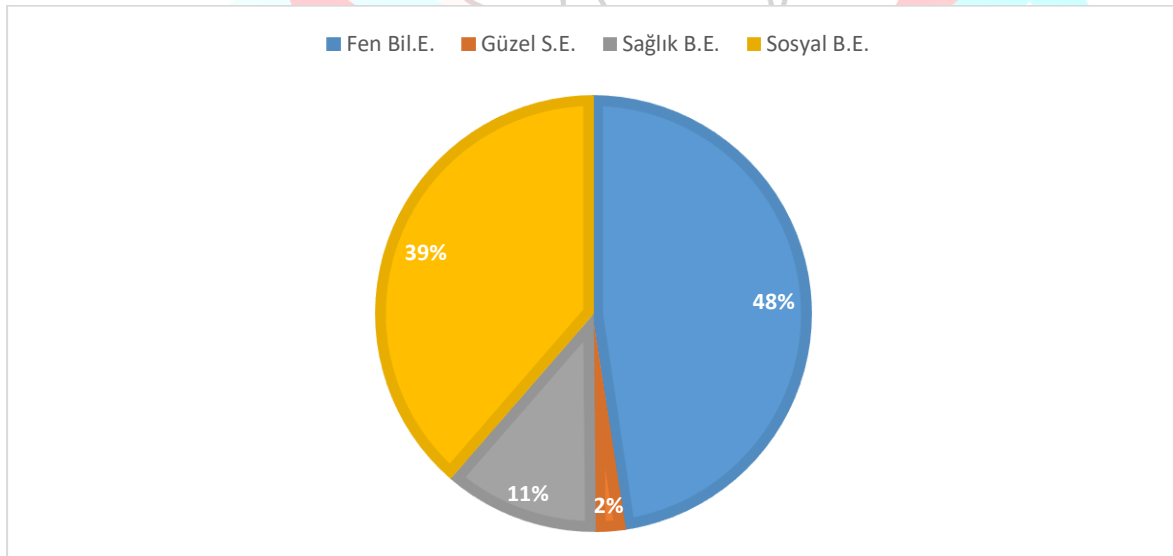

Tablo 1: SDÜ Doktora Mezunlarının Enstitülere ve Programlara Göre Dağılımı Devam...

	Doktora Programları	Enstitüler				Toplam
		Fen B.E.	Güzel S.E.	Sağlık B.E.	Sosyal B.E.	
47	Enerji Sistemleri Müh.	6				6
48	Jeofizik Mühendisliği	6				6
49	Restoratif Diş Tedavisi			6		6
50	Su Ürünleri Mühendisliği	6				6
51	Tarımsal Biyoteknoloji	6				6
52	Toprak Bilimi ve Bitki Besleme	6				6
53	Zootekni	6				6
54	Tıbbi Biyokimya			5		5
55	İmalat Mühendisliği	4				4
56	Sinir Bilimleri			4		4
57	Halk Sağlığı			3		3
58	Endüstri Mühendisliği	2				2
59	Su Ürünleri Av. ve İşleme Tek.	2				2
60	Su Yönetimi	2				2
61	Tarım Ekonomisi	2				2
62	Tıbbi Farmakoloji			2		2
63	Biyomühendislik	1				1
64	Mimarlık, Planlama ve Tasarım	1				1
65	Muhasebe ve Finansal Yönetim				1	1
66	Tarım Makineleri ve Tek.Müh.	1				1
	Genel Toplam	799	37	193	648	1677

SDÜ doktora mezunlarının enstitülere göre dağılımı Grafik 1’de sunulmuştur.

Grafik 1: SDÜ Doktora Mezunlarının Enstitülere Göre Dağılımı

Grafik incelendiğinde, doktora mezunlarının % 48’inin Fen Bilimleri Enstitüsü, %39’unun Sosyal Bilimler Enstitüsü, % 11’inin Sağlık Bilimleri Enstitüsü ve %2’sinin Güzel Sanatlar Enstitüsüne bağlı doktora programlarından mezun olduğu görülmektedir.