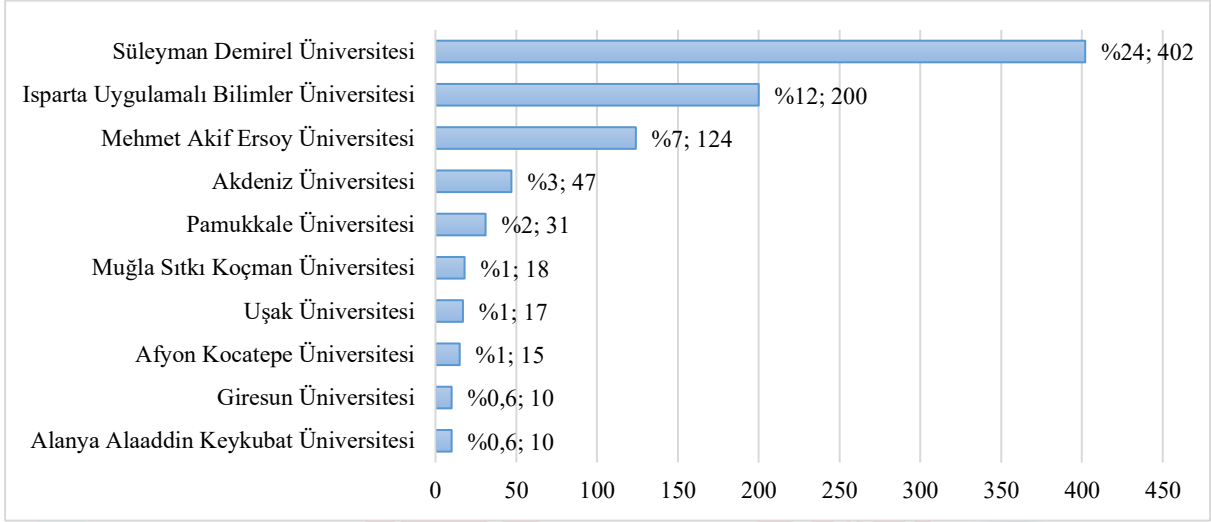

Grafik 3: SDÜ Tüm Doktora Mezunları İçerisinde Üniversitelerde Çalışan Mezunların Dağılımı
(En Fazla Sayıda Mezunun Görev Yaptığı 10 Üniversiteye Göre)

SDÜ'de bir doktora programından mezun olanların, Süleyman Demirel Üniversitesi'ni takiben en fazla Isparta Uygulamalı Bilimler Üniversitesi, Mehmet Akif Ersoy Üniversitesi, Akdeniz Üniversitesi ve Pamukkale Üniversitesi'nde görev yaptığı görülmektedir.

Tüm doktora mezunları içerisinde SDÜ'de akademisyen olarak görev yapanlar %24'ü, Isparta Uygulamalı Bilimler Üniversitesi'nde görev yapanlar %12'yi, Mehmet Akif Ersoy Üniversitesi'nde görev yapanlar %7'yi, Akdeniz Üniversitesi'nde görev yapanlar %3'ü, Pamukkale Üniversitesi'nde görev yapanlar %2'yi oluşturmaktadır.

4. SDÜ Doktora Mezunlarının Görev Yaptıkları Kamu Kurumlarına Göre Dağılımına Genel Bakış

SDÜ doktora mezunlarının, %5'inin kamu kurumlarında çok çeşitli kamu kurumlarında görev yaptığı görülmüştür. Doktora mezunlarının görev yaptıkları kamu kurumlarında ilk beşte yer alan kurumlar Grafik 4'te sunulmuştur.