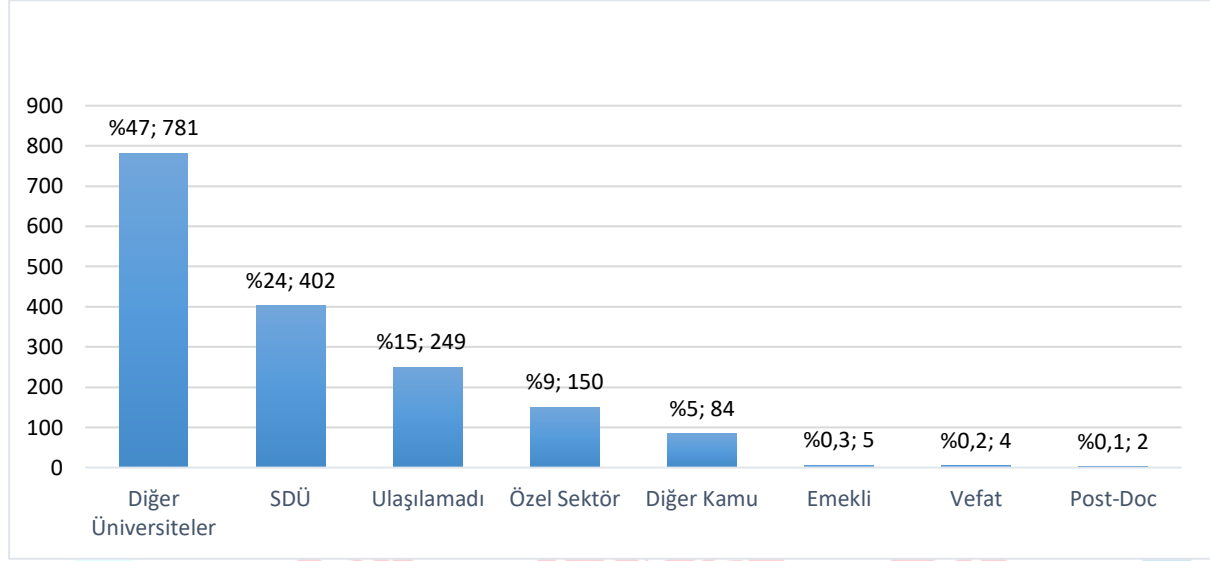

2. SDÜ Doktora Mezunlarının Mevcut Durumuna Genel Bakış

SDÜ doktora mezunlarının mevcut durumlarına göre dağılımı Grafik 2’de gösterilmiştir.

Grafik 2: SDÜ Mezunların Mevcut Durum Kategorilerine Göre Dağılımı

SDÜ mezunlarının, büyük bölümünün üniversitelerde görev yaptığı görülmektedir. Doktora mezunlarının %71’i SDÜ’de ve diğer üniversitelerde çalışmaktadır. Mezunların %9’unun özel sektörde, %5’inin kamu sektöründe çalıştığı görülmektedir.

3. SDÜ Doktora Mezunlarının Görev Yaptıkları Üniversitelere Göre Dağılımına Genel Bakış

SDÜ doktora mezunlarının %47’si diğer üniversitelerde, %24’ü SDÜ’de akademisyen olarak görev yapmaktadır. SDÜ mezunları, SDÜ haricinde 126 farklı üniversitede görev yapmaktadır. SDÜ mezunlarının, SDÜ dahil görev yaptıkları üniversitelere göre dağılımı Tablo 2’de sunulmuştur.

Tablo 2: SDÜ Doktora Mezunlarının Görev Yaptığı Üniversitelere Göre Dağılımı

№	Üniversite Adı	Mezun Sayısı	№	Üniversite Adı	Mezun Sayısı
1	Süleyman Demirel Üniversitesi	402	65	Celal Bayar Üniversitesi	2
2	Isparta Uygulamalı Bilimler Üniv.	200	66	Çukurova Üniversitesi	2
3	Mehmet Akif Ersoy Üniversitesi	124	67	Eskişehir Teknik Üniversitesi	2
4	Akdeniz Üniversitesi	47	68	Gazi Üniversitesi	2
5	Pamukkale Üniversitesi	31	69	İstanbul Aydın Üniversitesi	2
6	Muğla Sıtkı Koçman Üniversitesi	18	70	İstanbul Medipol Üniversitesi	2
7	Uşak Üniversitesi	17	71	İstinye Üniversitesi	2
8	Afyon Kocatepe Üniversitesi	15	72	Kilis 7 Aralık Üniversitesi	2
9	Alanya Alaaddin Keykubat Üniv.	10	73	Ordu Üniversitesi	2
10	Giresun Üniversitesi	10	74	Osmaniye Korkut Ata Üniv.	2
11	Bitlis Eren Üniversitesi	9	75	Recep Tayyip Erdoğan Üniv.	2
12	İzmir Katip Çelebi Üniversitesi	9	76	Sağlık Bilimleri Üniversitesi	2
13	Yozgat Bozok Üniversitesi	9	77	Sakarya Üniversitesi	2
14	Karamanoglu Mehmet Bey Üniv.	8	78	Selçuk Üniversitesi	2
15	Aydın Adnan Menderes Üniv.	7	79	Siirt Üniversitesi	2
16	Bartın Üniversitesi	7	80	Sinop Üniversitesi	2
17	Ç. Onsekiz Mart Üniversitesi	7	81	Tekirdağ Namık Kemal Üniv.	2
18	Çankırı Karatekin Üniversitesi	6	82	Tokat Gaziosmanpaşa Üniv.	2
19	Eskişehir Osmangazi Üniversitesi	6	83	Uludağ Üniversitesi	2