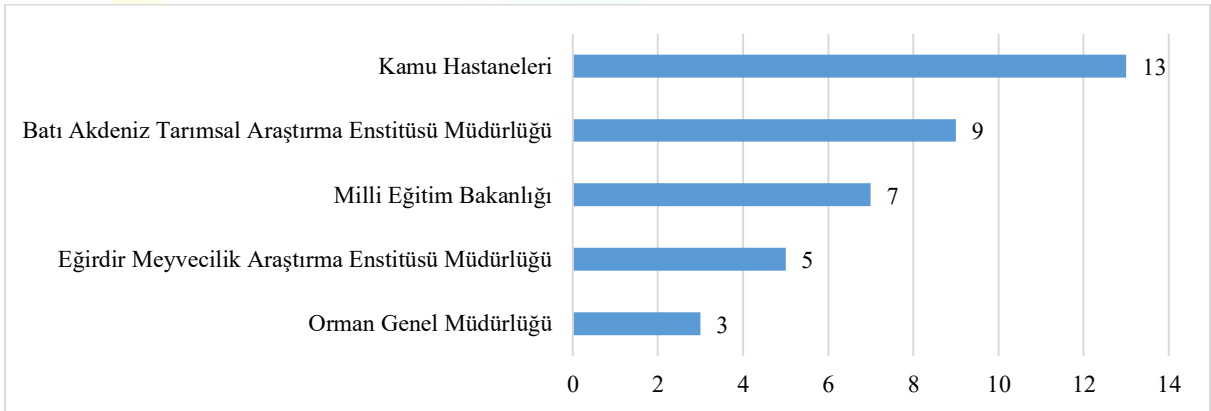

Grafik 4: SDÜ Doktora Mezunlarının Görev Yaptığı Kamu Kurumlarına Göre Dağılımı
(En Fazla Sayıda Mezunun Görev Yaptığı 5 Kamu Kurumu)

Kamu kurumlarında görev yapan SDÜ doktora mezunlarının ağırlıklı olarak kamu hastanelerinde görev yaptığı görülmektedir. Daha sonra Batı Akdeniz Tarımsal Araştırma Enstitüsü Müdürlüğü, Milli Eğitim Bakanlığı, Eğirdir Meyvecilik Araştırma Enstitüsü Müdürlüğü ve Orman Genel Müdürlüğü'nde görev yaptığı görülmektedir.