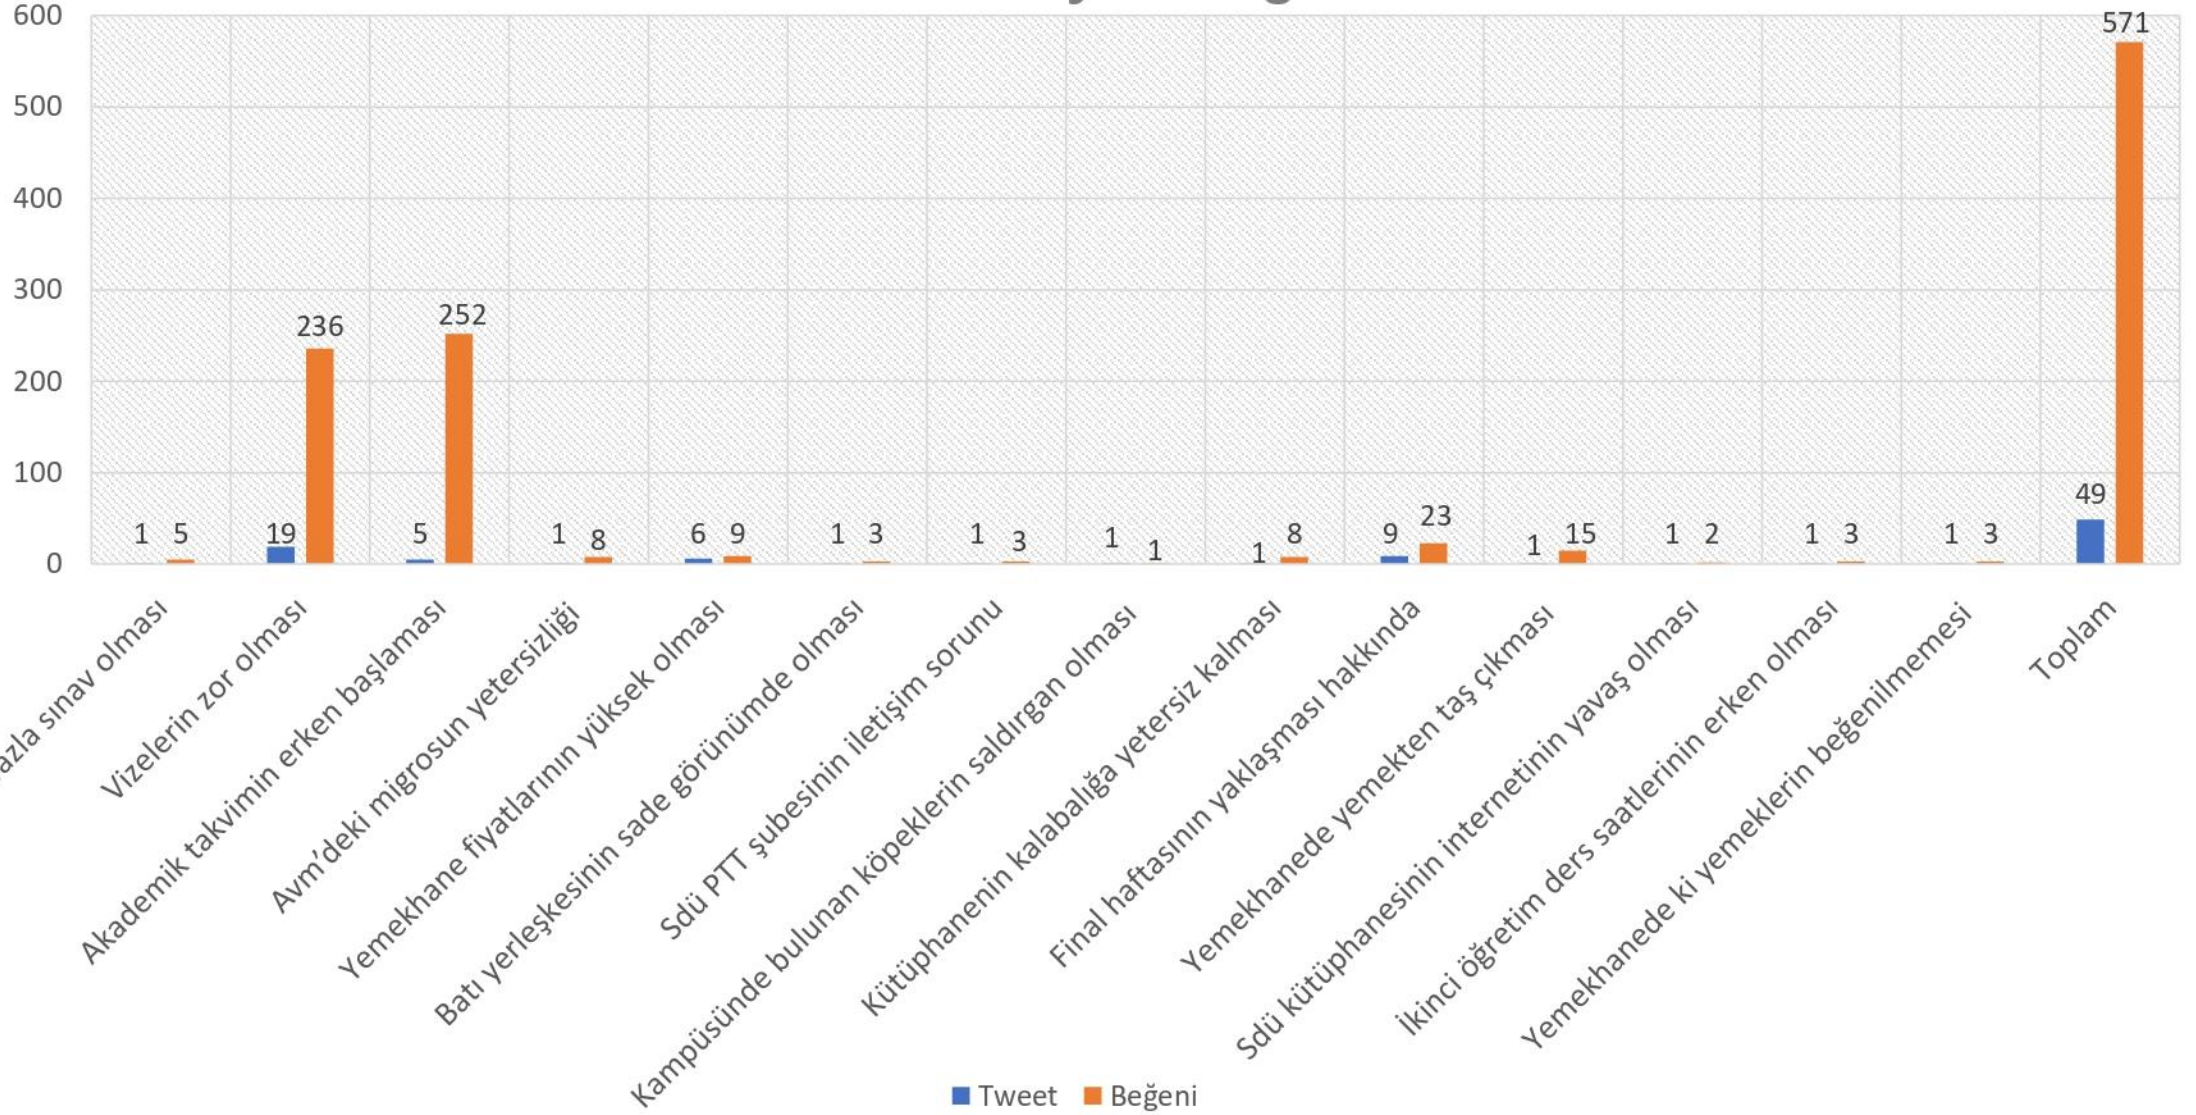

Rektörlük Veri Toplama Twitter (Olumsuz) Kasım Ayı Grafiği

Y O U T U B E

Youtube'da toplam **58 tane paylaşım** yapılmış, 4 tanesi kişisel vlog olarak çekilmiş ve üniversiteden “burası yemekhanemiz, burası fakültem” olarak bahsedilmiştir.