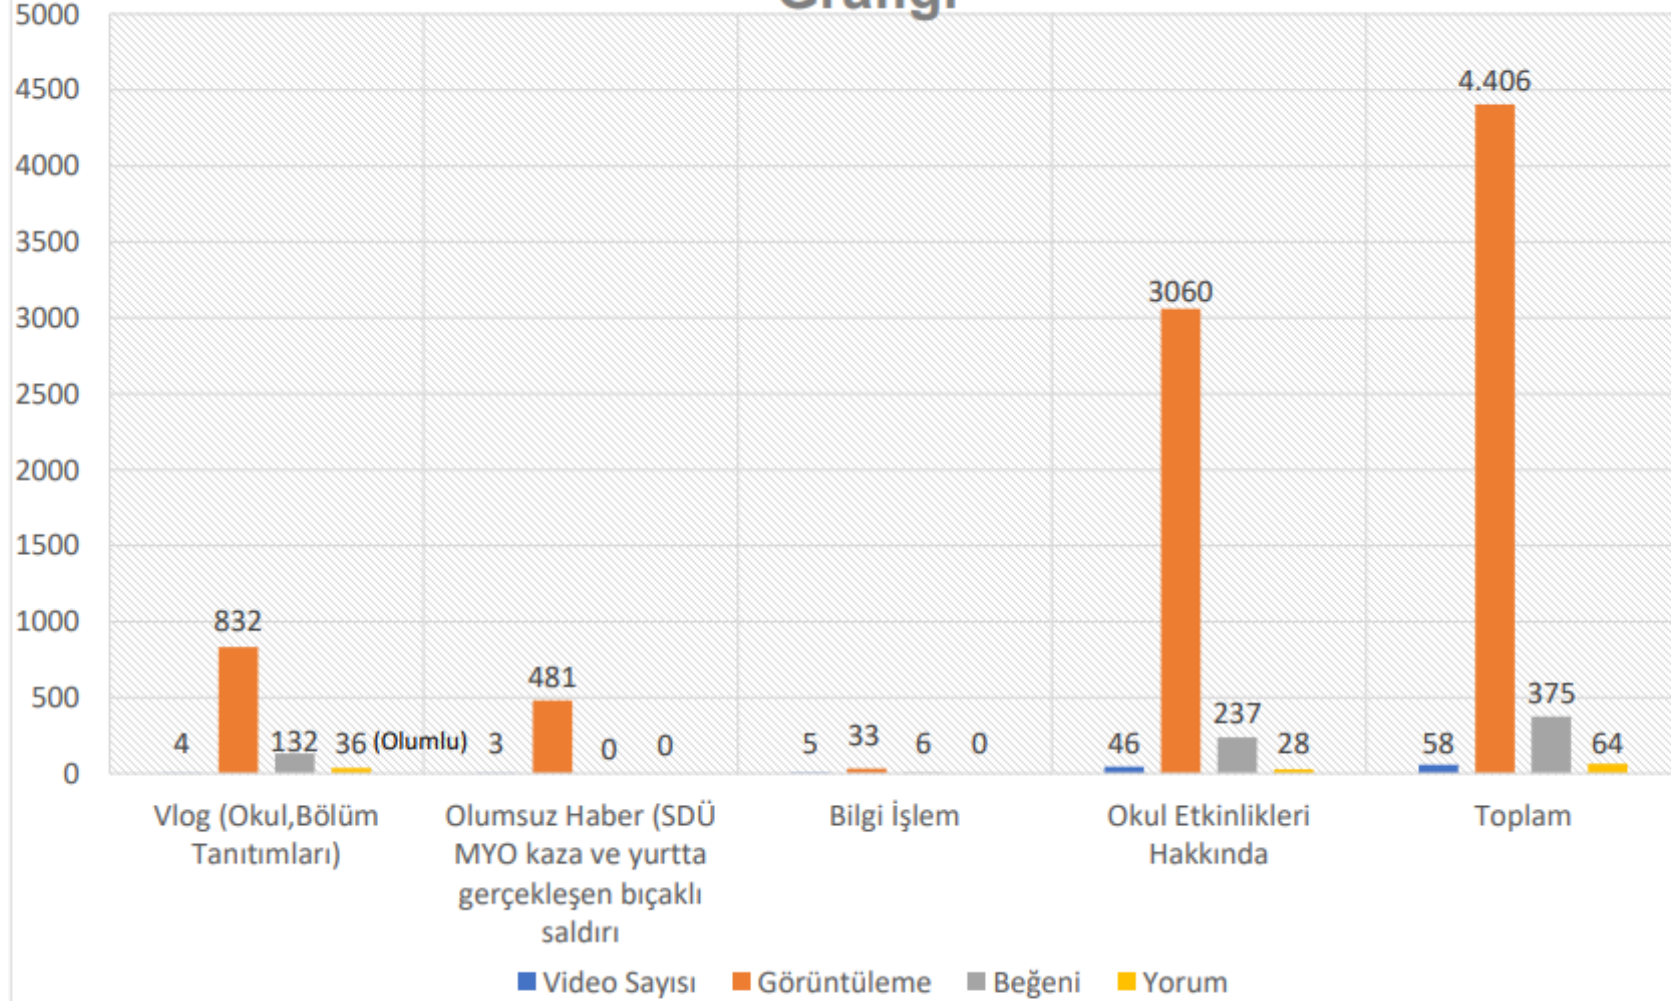

VIDEO İÇERİĞİ	VIDEO SAYISI	GÖRÜNTÜLEME	BEĞENİ	YORUM
VLOG(ŞEHİR, OKUL,BÖLÜM TANITIMLARI)	4	832	132	36 (olumlu)
OLUMSUZ HABER (SDÜ MYO kaza ve yurttta gerçekleşen bıçaklı saldırı)	3	481	-	-
BİLGİ İŞLEM	5	33	6	-
OKUL ETKİNLİKLERİ HAKKINDA	46	3060	237	28
TOPLAM	58	4.406	375	64

Rektörlük Veri Toplama YouTube Kasım Ayı Grafığı