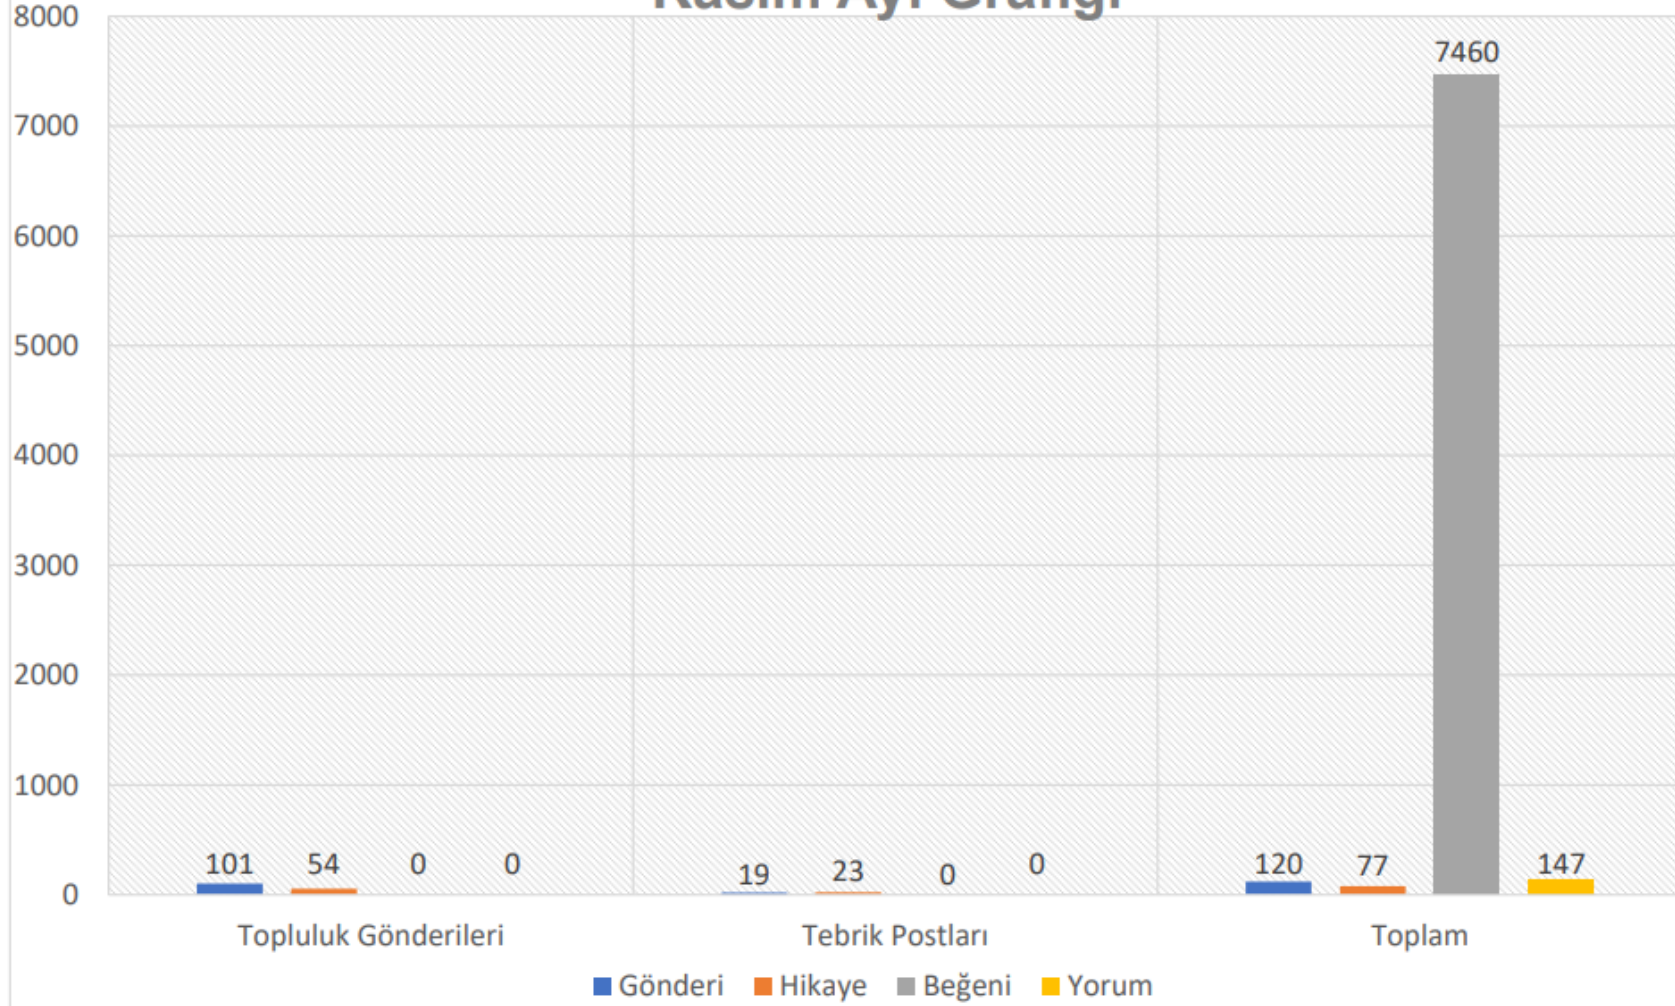

Gönderi İçeriği	Gönderi	Hikaye	Beğeni	Yorum
Topluluk Gönderileri	101	54	-	-
Tebrik Postları	19	23	-	-
Toplam	120	77	7460	147

Rektörlük Veri Toplama Instagram Kasım Ayı Grafiđi