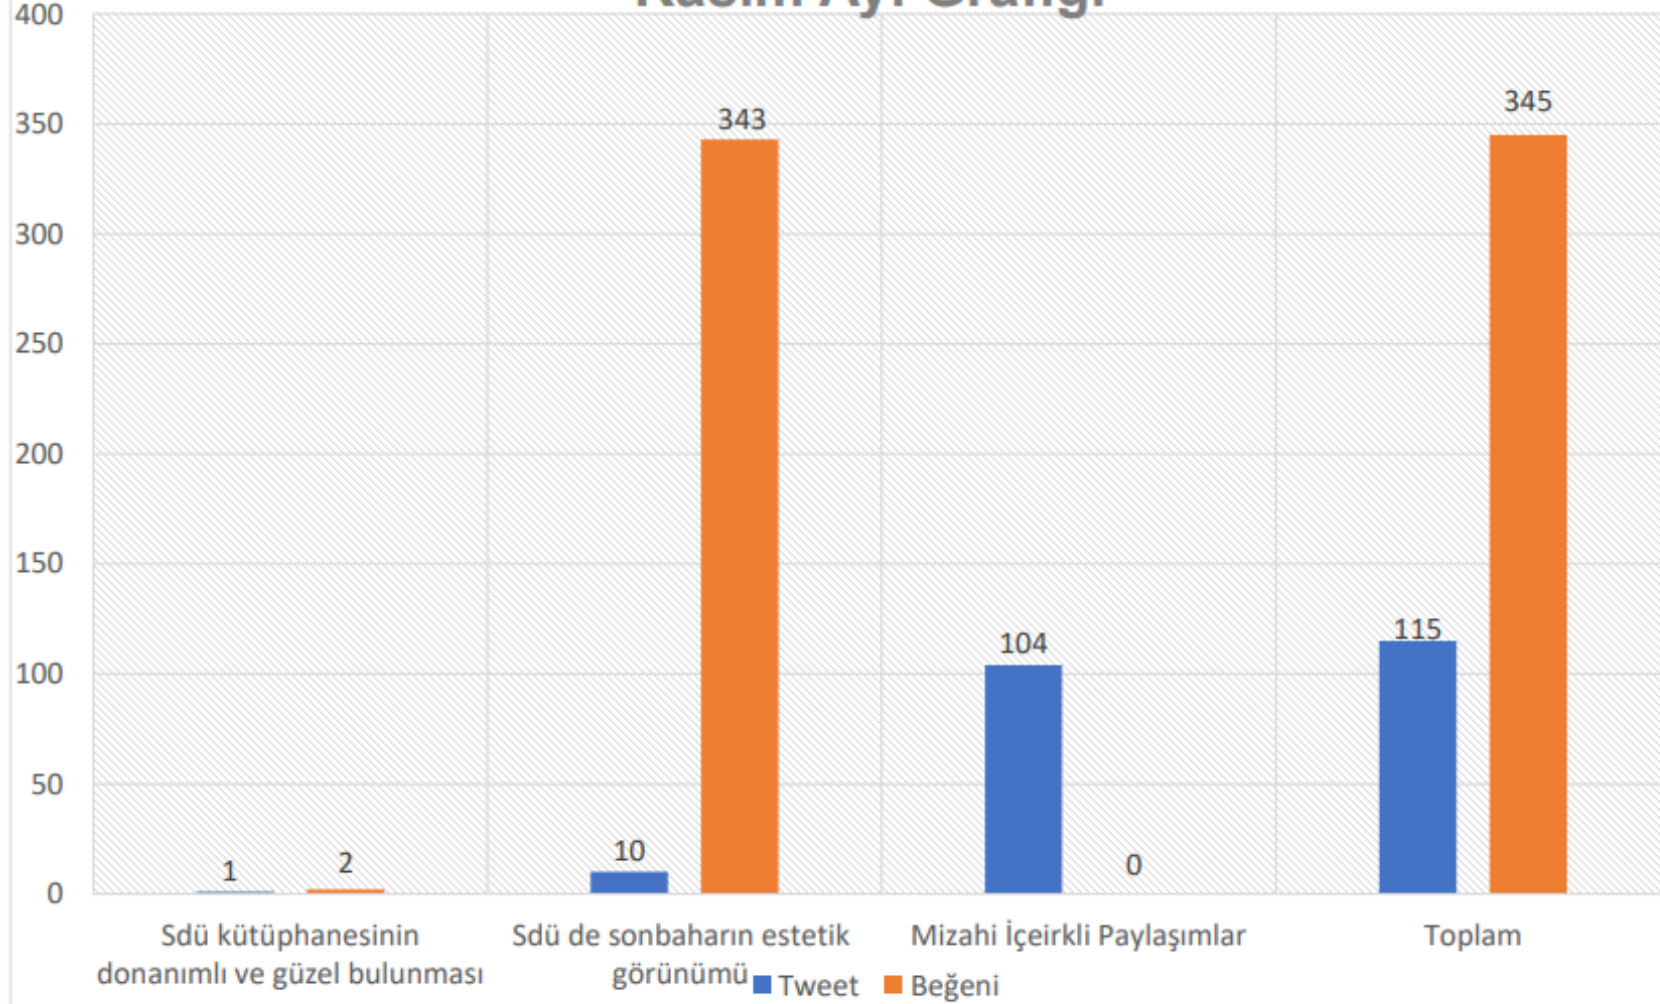

OLUMLU	Tweet	Beğeni
SDÜ Kütüphanesinin Donanımlı ve Güzel Bulunması	1	2
SDÜ ' de sonbaharın estetik görünümü	10	343
Mizahi İçerikler	104	-
Toplam	115	345

Rektörlük Veri Toplama Twitter (Olumlu) Kasım Ayı Grafiđi