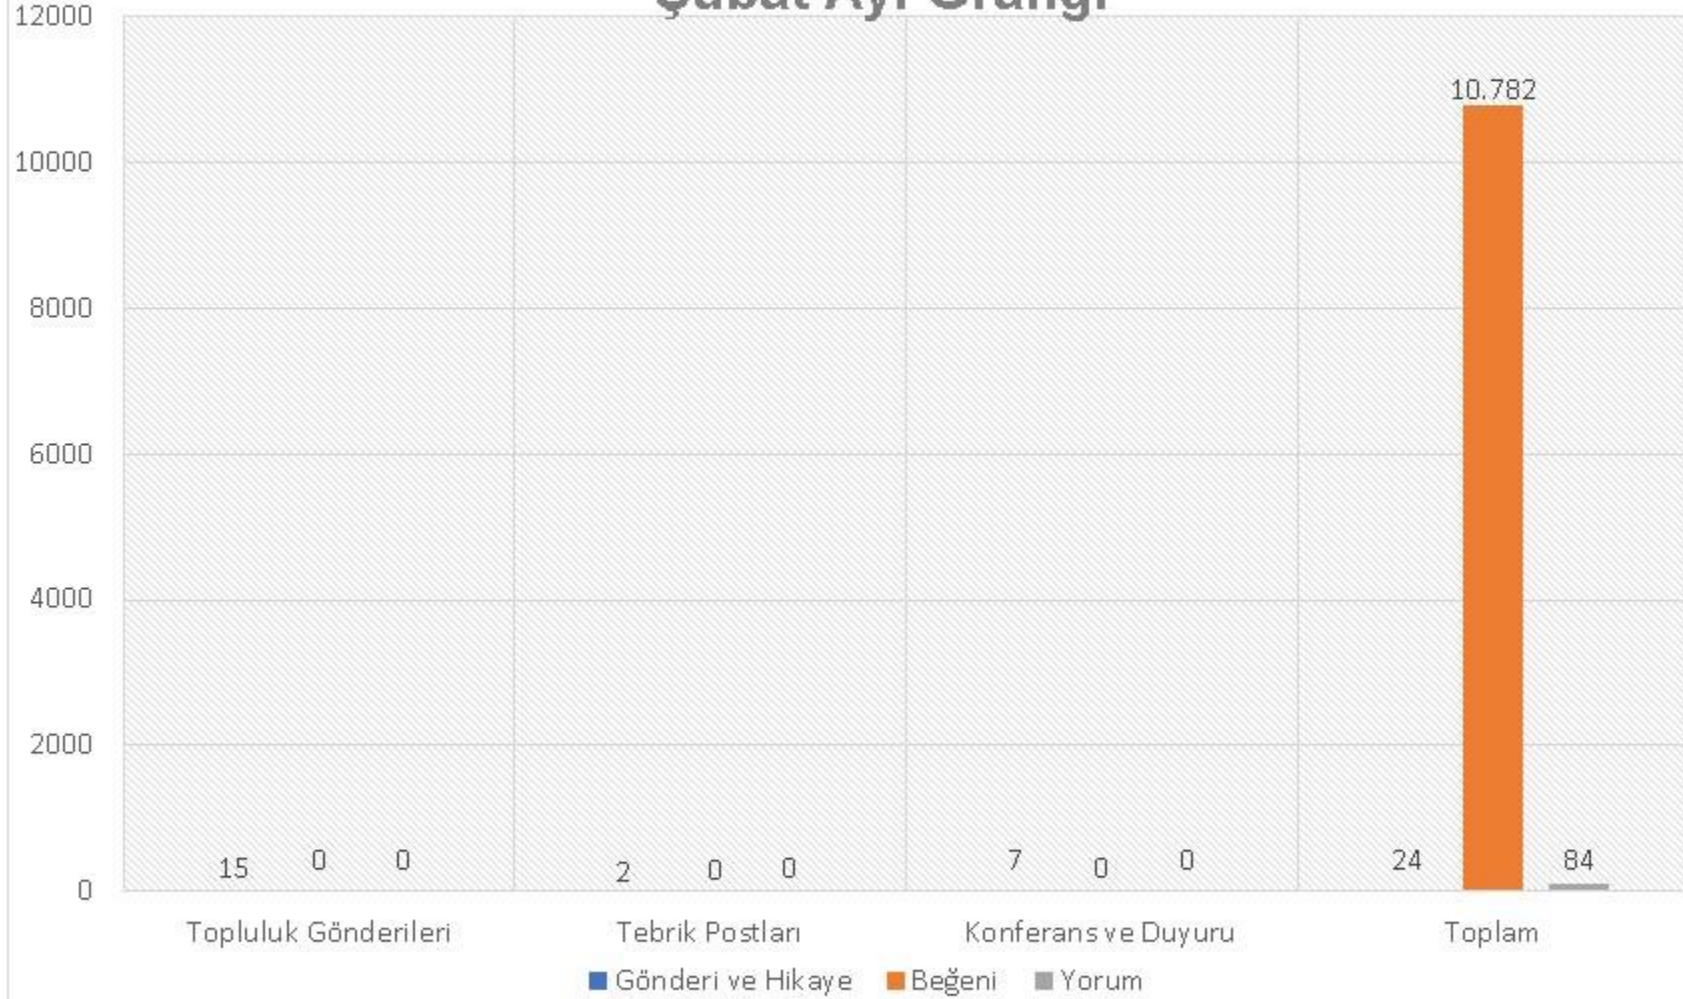

GÖNDERİ İÇERİĞİ	GÖNDERİ VE HİKAYE	BEĞENİ	YORUM
Topluluk Gönderileri	15		
Tebrik Postları	2		
Konferans ve Duyuru	7		
TOPLAM	24	10782	84

Rektörlük Veri Toplama Instagram Şubat Ayı Grafiği