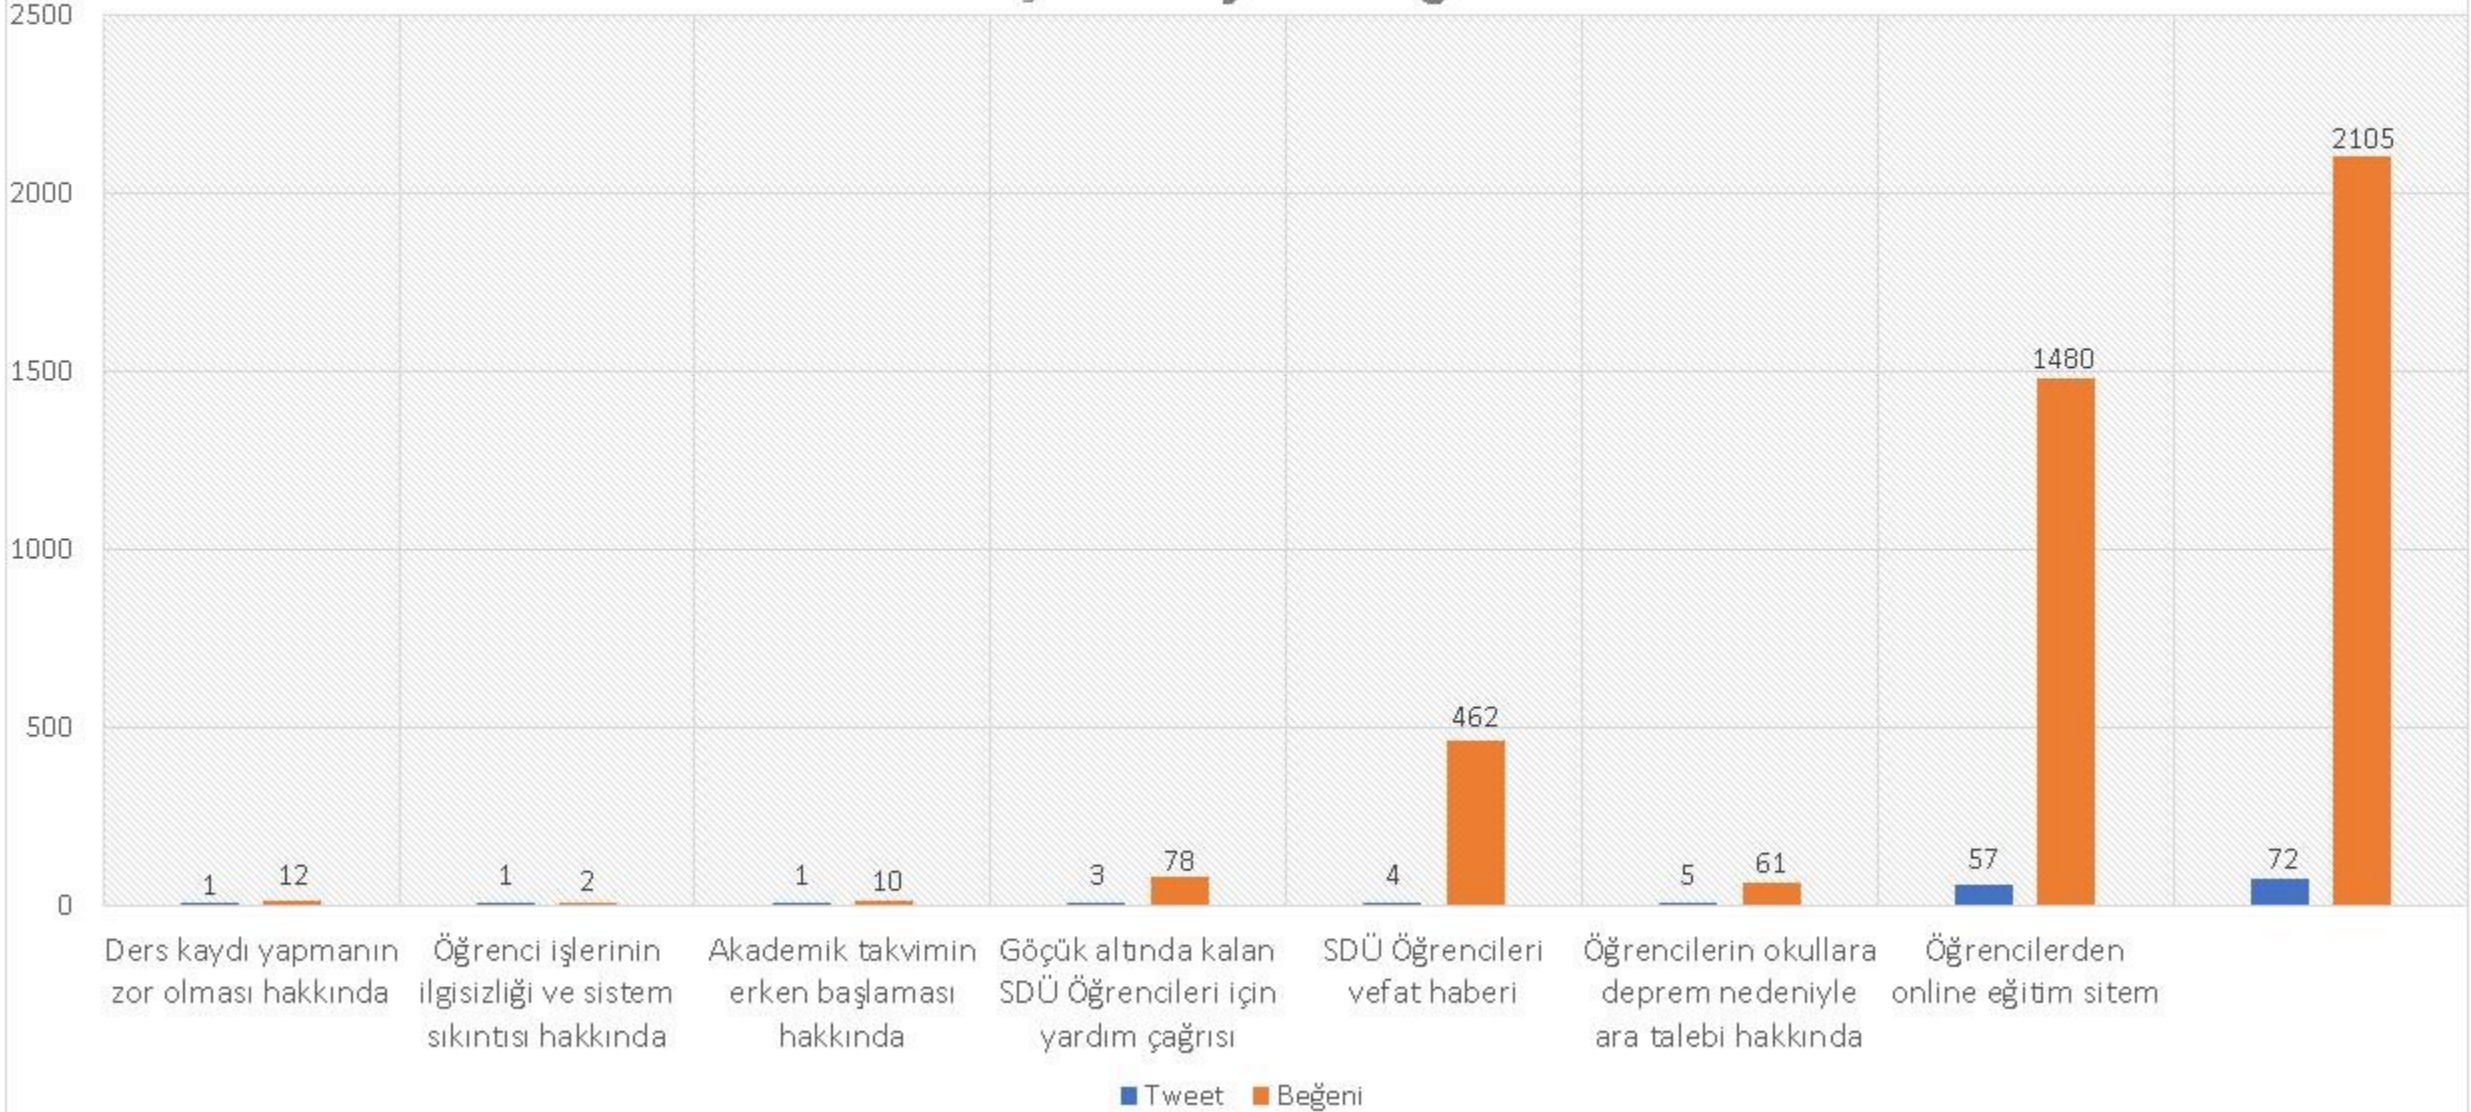

OLUMSUZ	TWEET	BEĞENİ
Ders kaydı yapmanın zor olması hakkında	1	12
Öğrenci işlerinin ilgisizliği ve sistem sıkıntısı hakkında	1	2
Akademik takvimin erken başlaması hakkında	1	10
Göçük altında kalan SDÜ Öğrencileri için yardım çağrısı	3	78
SDÜ Öğrencileri vefat haberi	4	462
Öğrencilerin okullara deprem nedeniyle ara talebi hakkında	5	61
Öğrencilerden online eğitime sitem	57	1480
TOPLAM	72	2105

Rektörlük Veri Toplama Twitter (Olumsuz) Şubat Ayı Grafiği