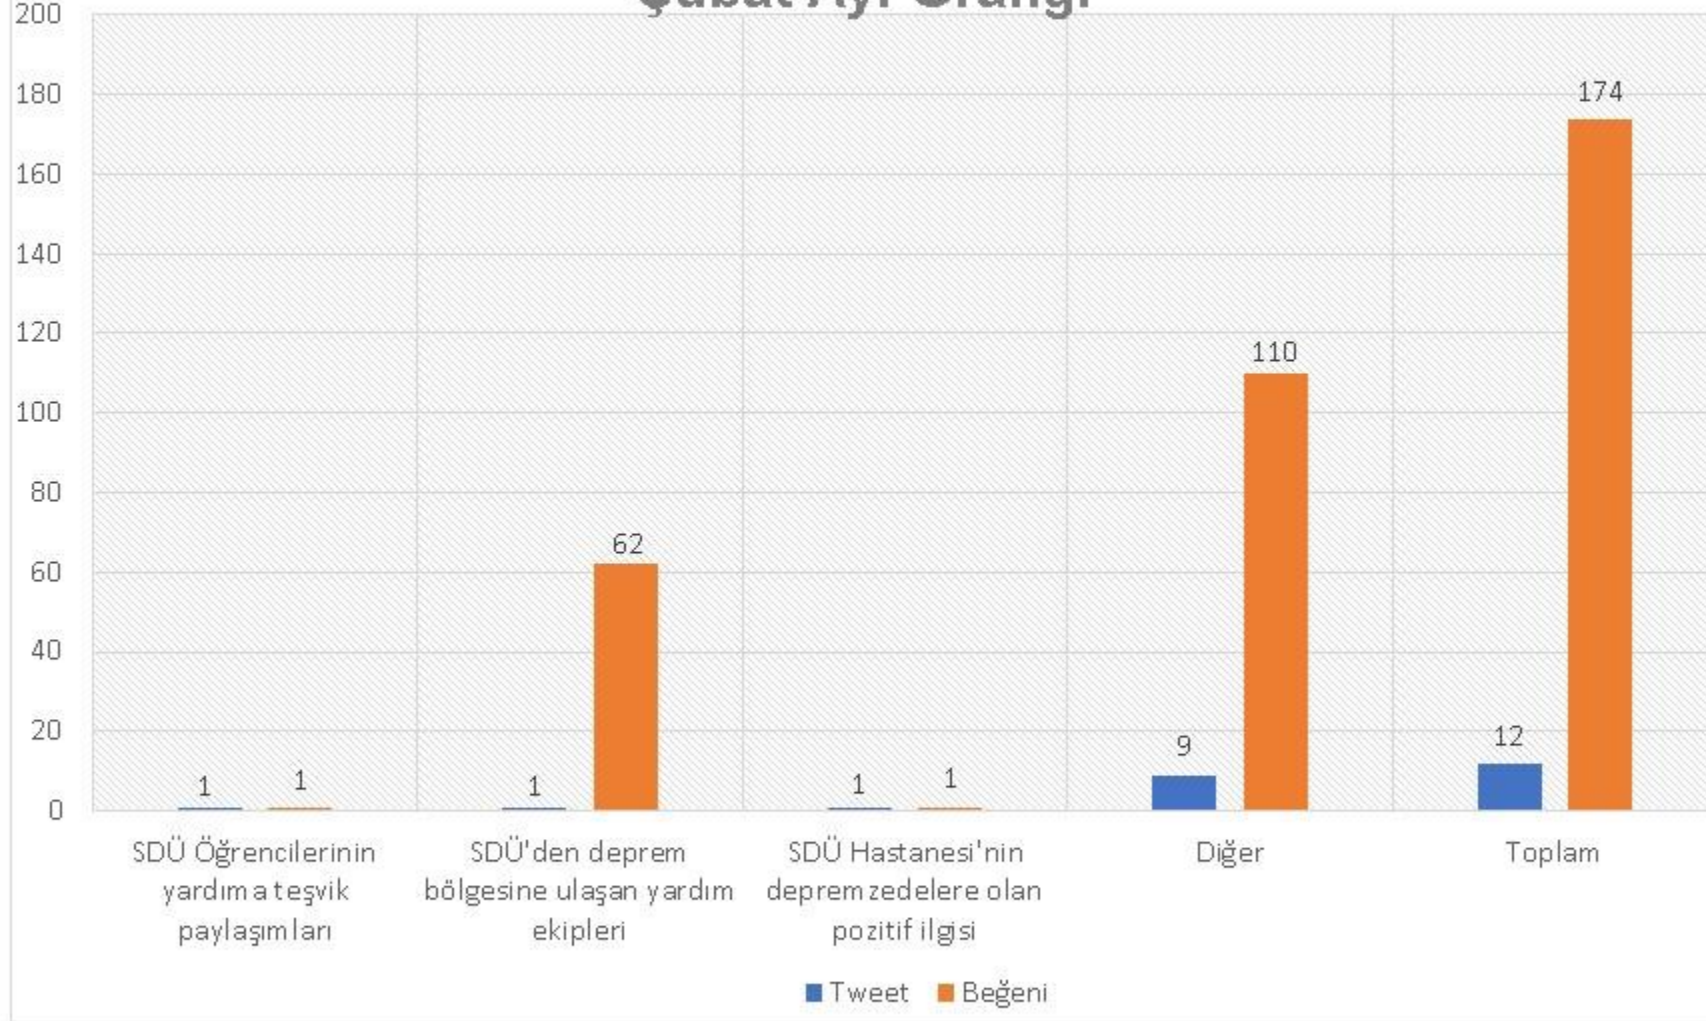

OLUMLU	TWEET	BEĞENİ
SDÜ Öğrencilerinin yardıma teşvik paylaşımları	1	1
SDÜ' den deprem bölgesine ulaşan yardım ekipleri	1	62
SDÜ Hastanesi'nin depremzedelere olan pozitif ilgisi	1	1
Diğer	9	110
TOPLAM	12	174

Rektörlük Veri Toplama Twitter (Olumlu) Şubat Ayı Grafiği