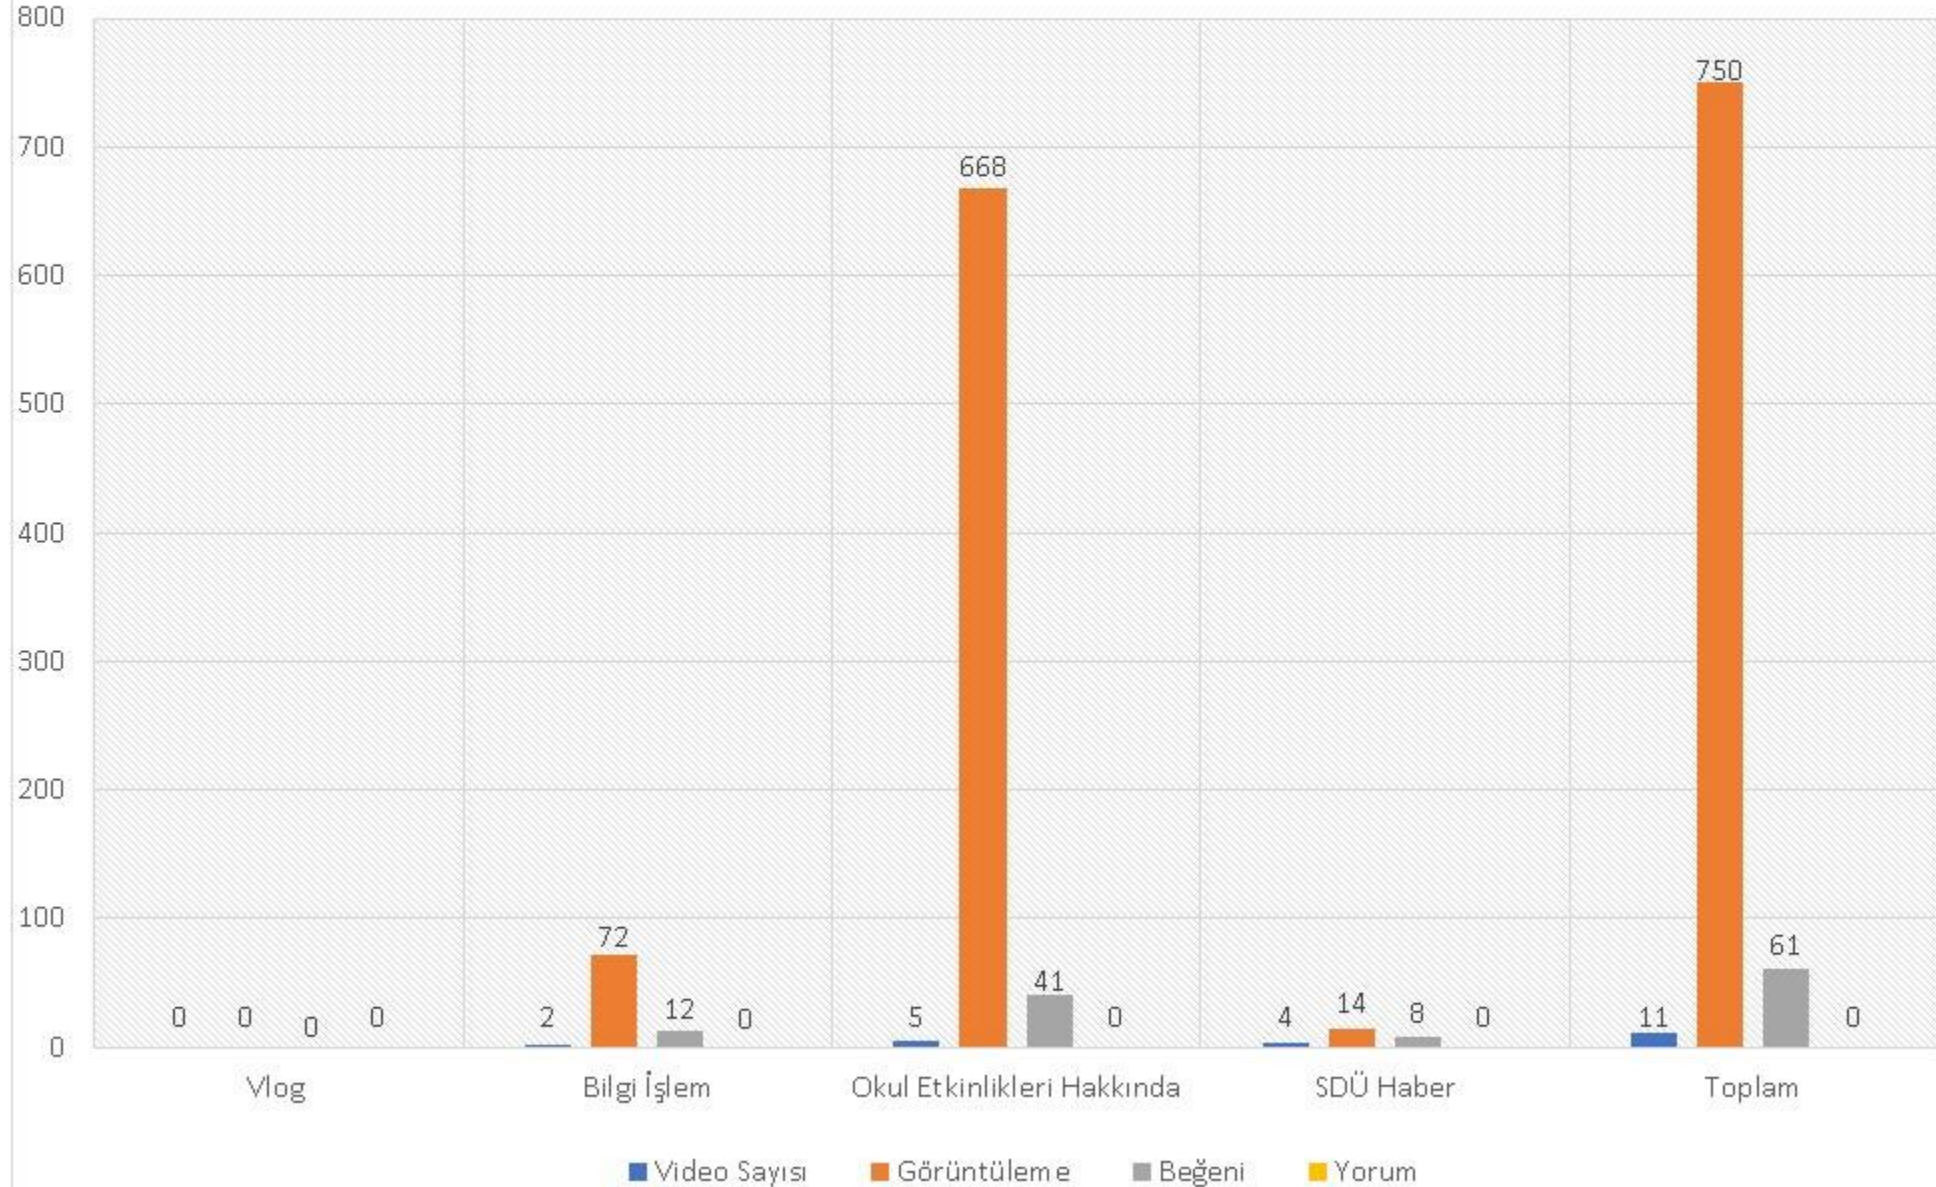

VİDEO İÇERİĞİ	VİDEO SAYISI	GÖRÜNTÜLEME	BEĞENİ	YORUM
Vlog	-	-	-	-
Bilgi İşlem	2	72	12	-
Okul Etkinlikleri Hakkında	5	668	41	-
SDÜ Haber	4	14	8	-
TOPLAM	11	750	61	-

Rektörlük Veri Toplama YouTube Şubat Ayı Grafiği