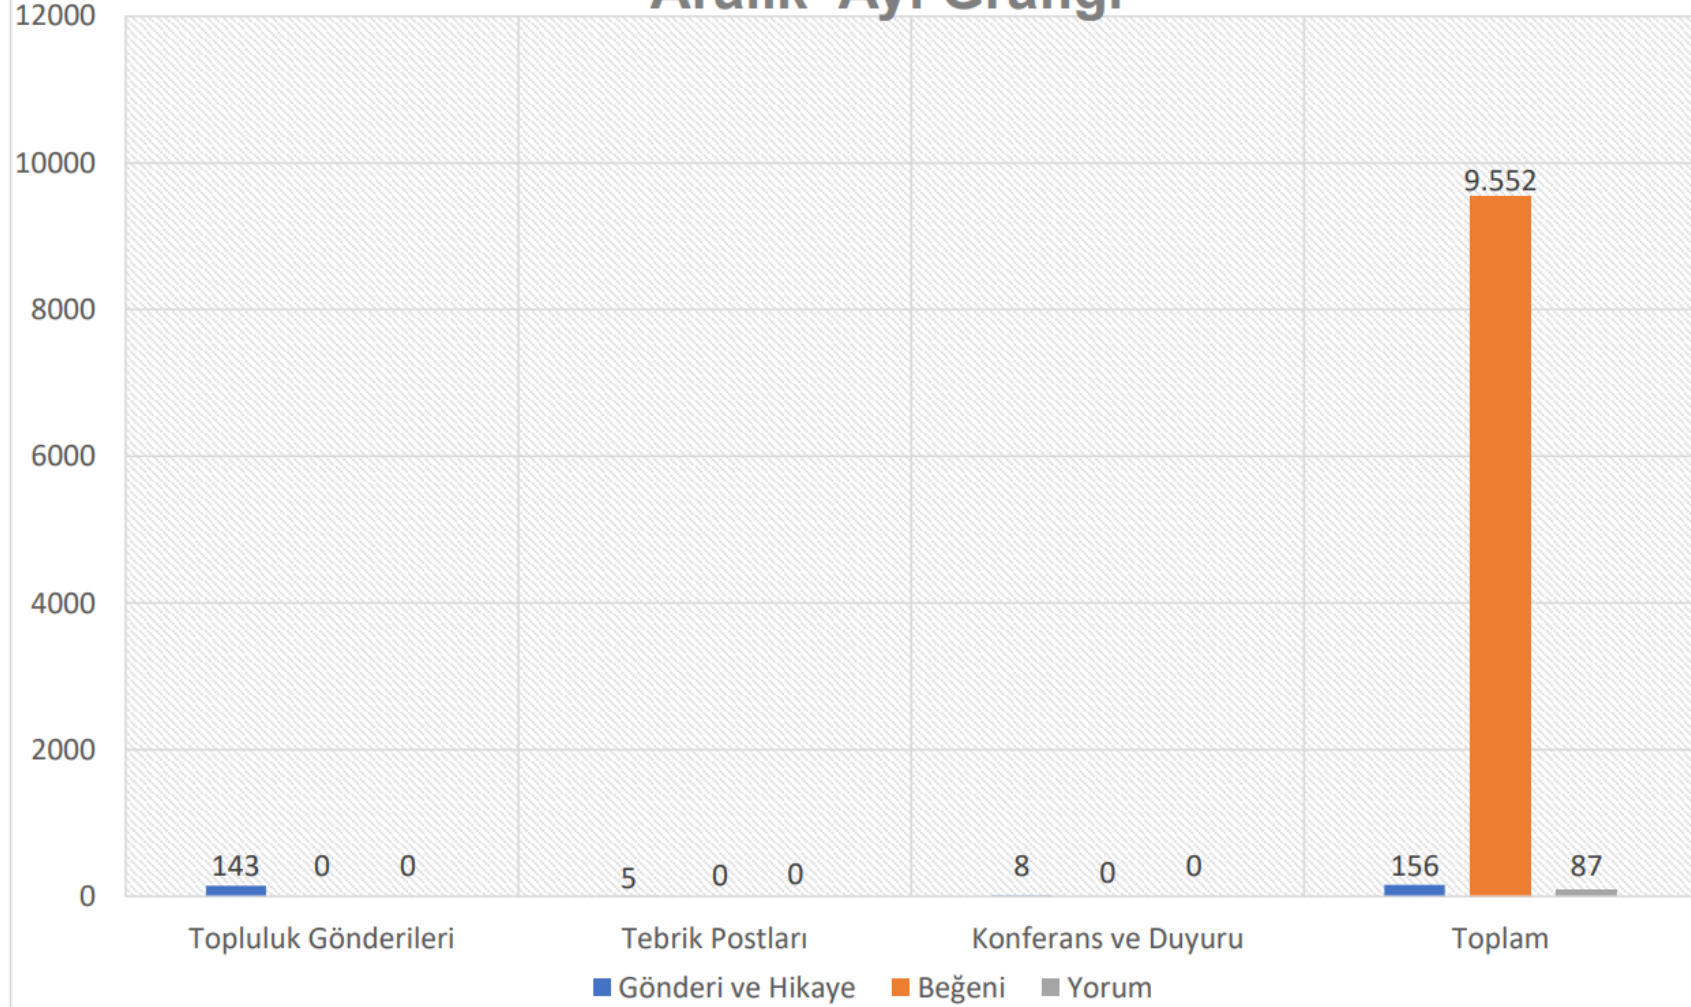

GÖNDERİ İÇERİĞİ	GÖNDERİ VE HİKAYE	BEĞENİ	YORUM
Topluluk Gönderileri	143		
Tebrik Postları	5		
Konferans ve Duyuru	8		
TOPLAM	156	9.552	87

Rektörlük Veri Toplama Instagram Aralık Ayı Grafiđi