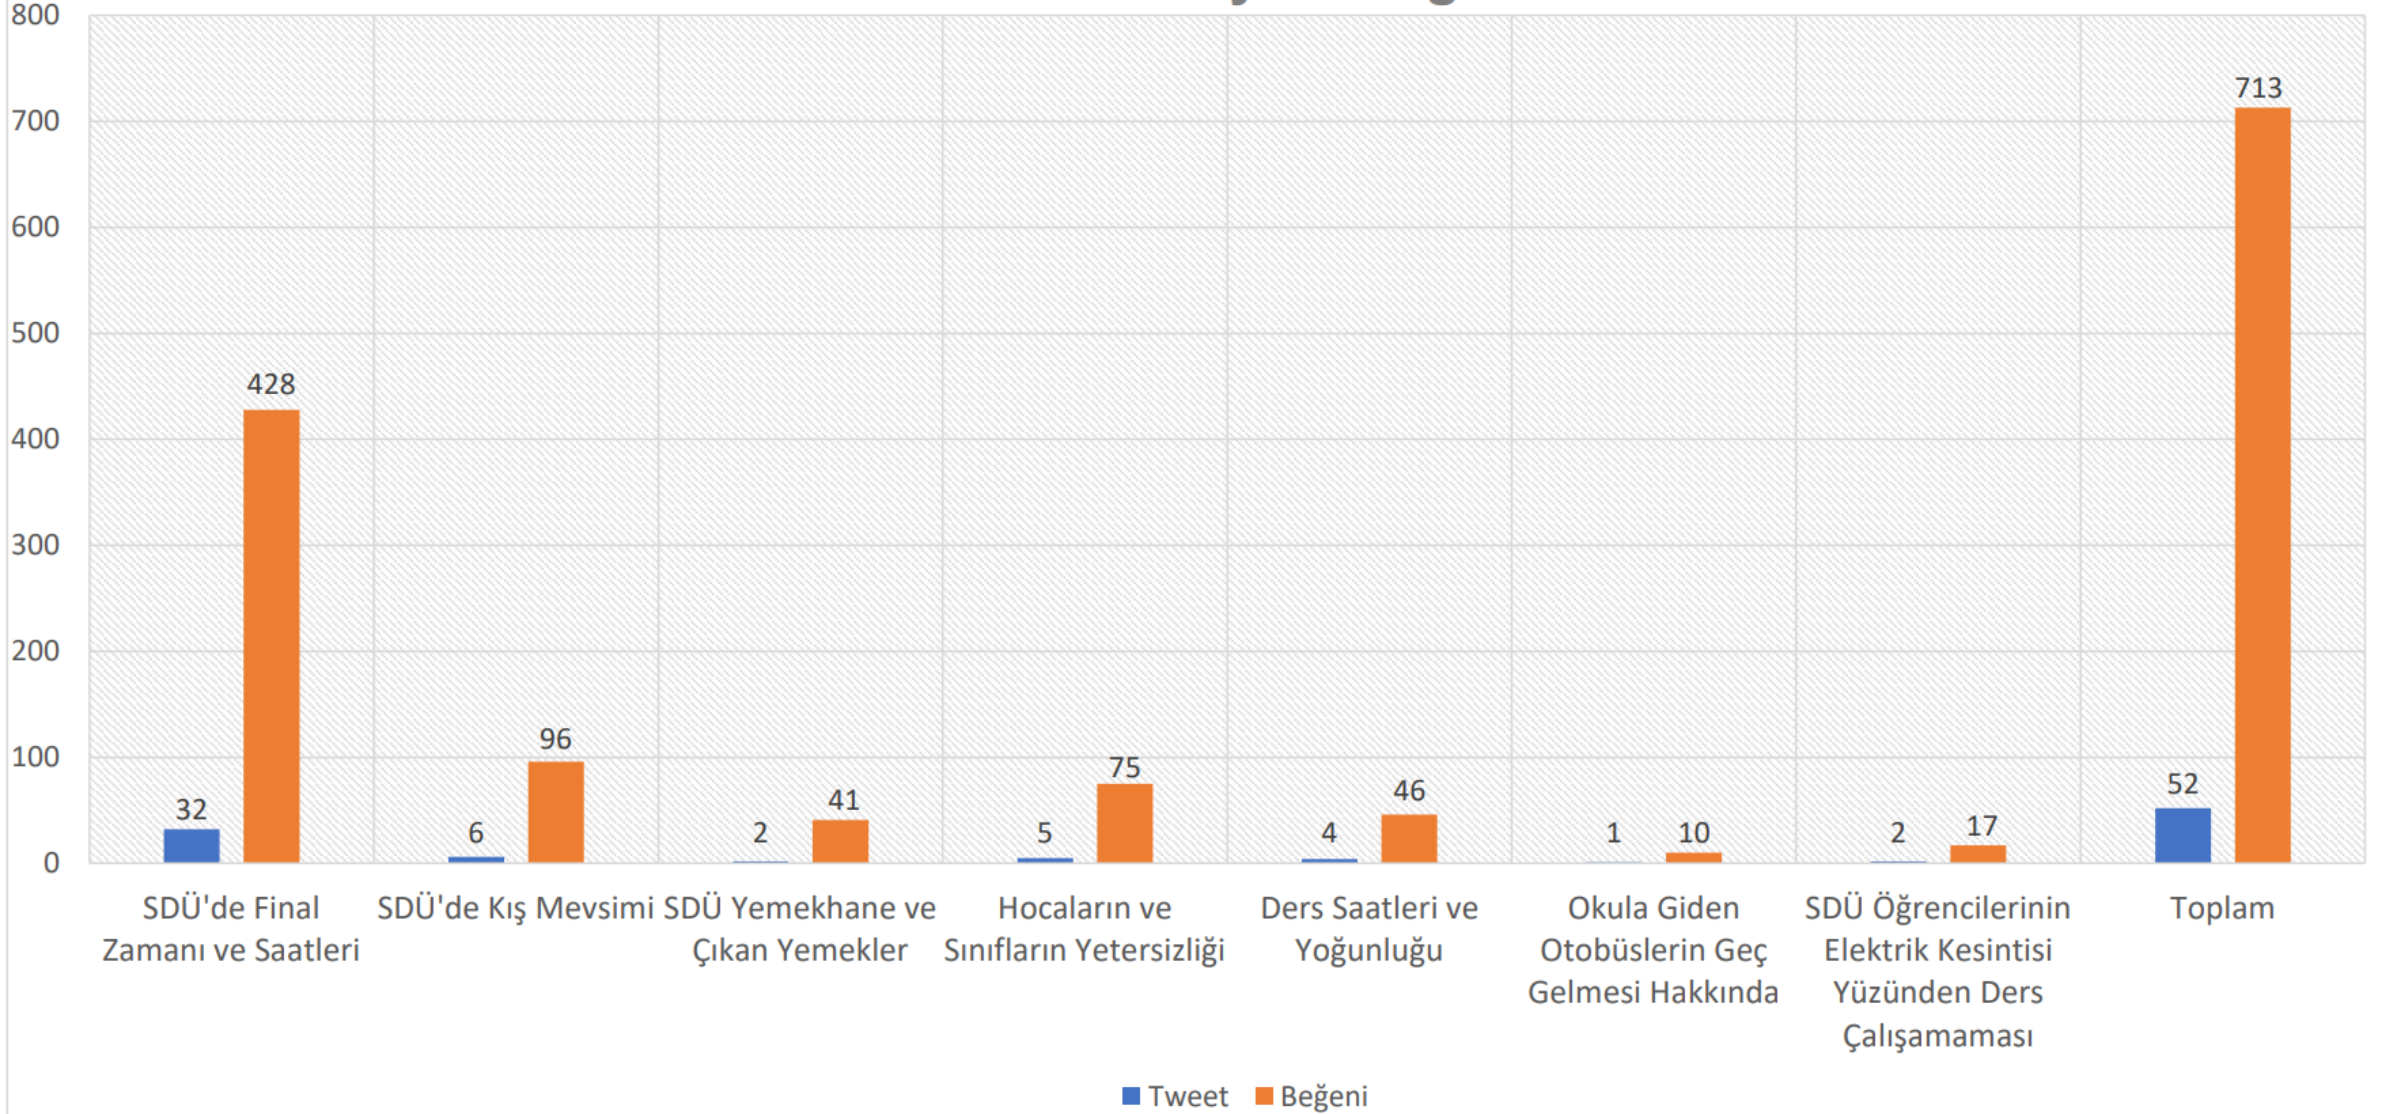

OLUMSUZ	TWEET	BEĞENİ
SDÜ' de Final Zamanı ve Saatleri	32	428
SDÜ' de Kış Mevsimi	6	96
SDÜ Yemekhane ve Çıkan Yemekler	2	41
Hocaların ve Sınıfların Yetersizliği	5	75
Ders Saatleri ve Yoğunluğu	4	46
Okula Giden Otobüslerin Geç Gelmesi Hakkında	1	10
SDÜ Öğrencilerinin Elektrik Kesintisi Yüzünden Ders Çalışamaması	2	17
TOPLAM	52	713

Rektörlük Veri Toplama Twitter (Olumsuz) Aralık Ayı Grafiği