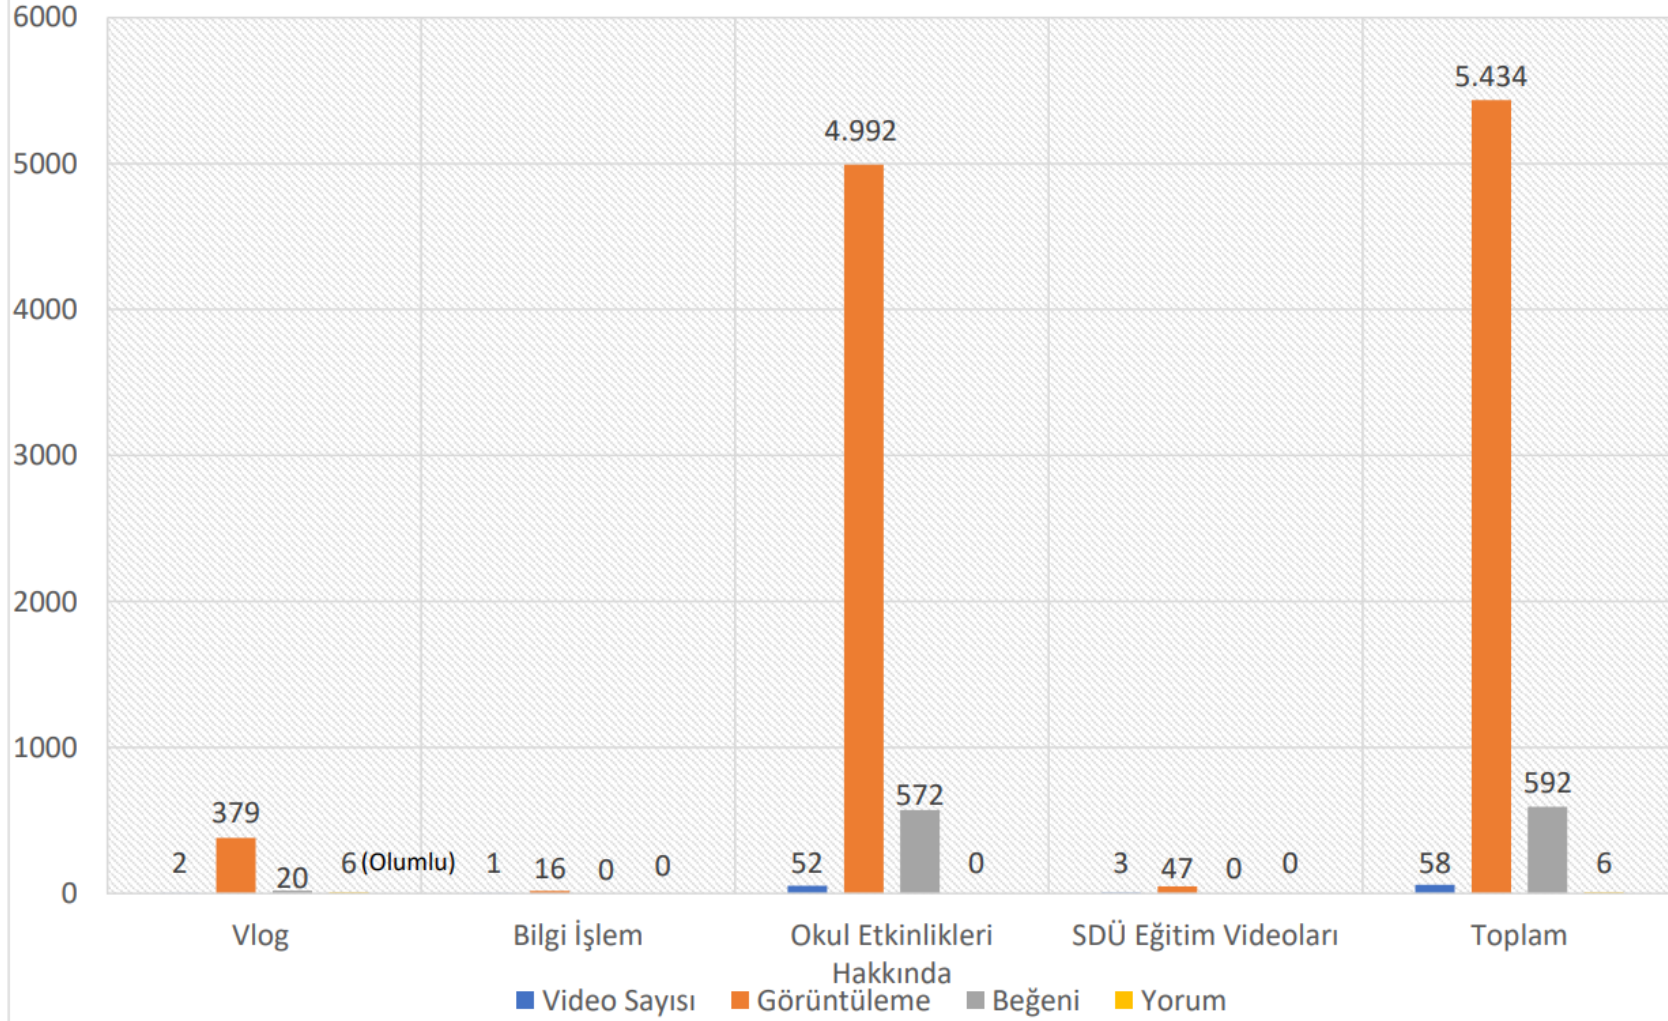

VIDEO İÇERİĞİ	VIDEO SAYISI	GÖRÜNTÜLEME	BEĞENİ	YORUM
Vlog	2	379	20	6 (olumlu)
Bilgi İşlem	1	16	-	-
Okul Etkinlikleri Hakkında	52	4992	572	-
SDÜ Eğitim Videoları	3	47	-	-
TOPLAM	58	5434	592	6

Rektörlük Veri Toplama YouTube Aralık Ayı Grafiği