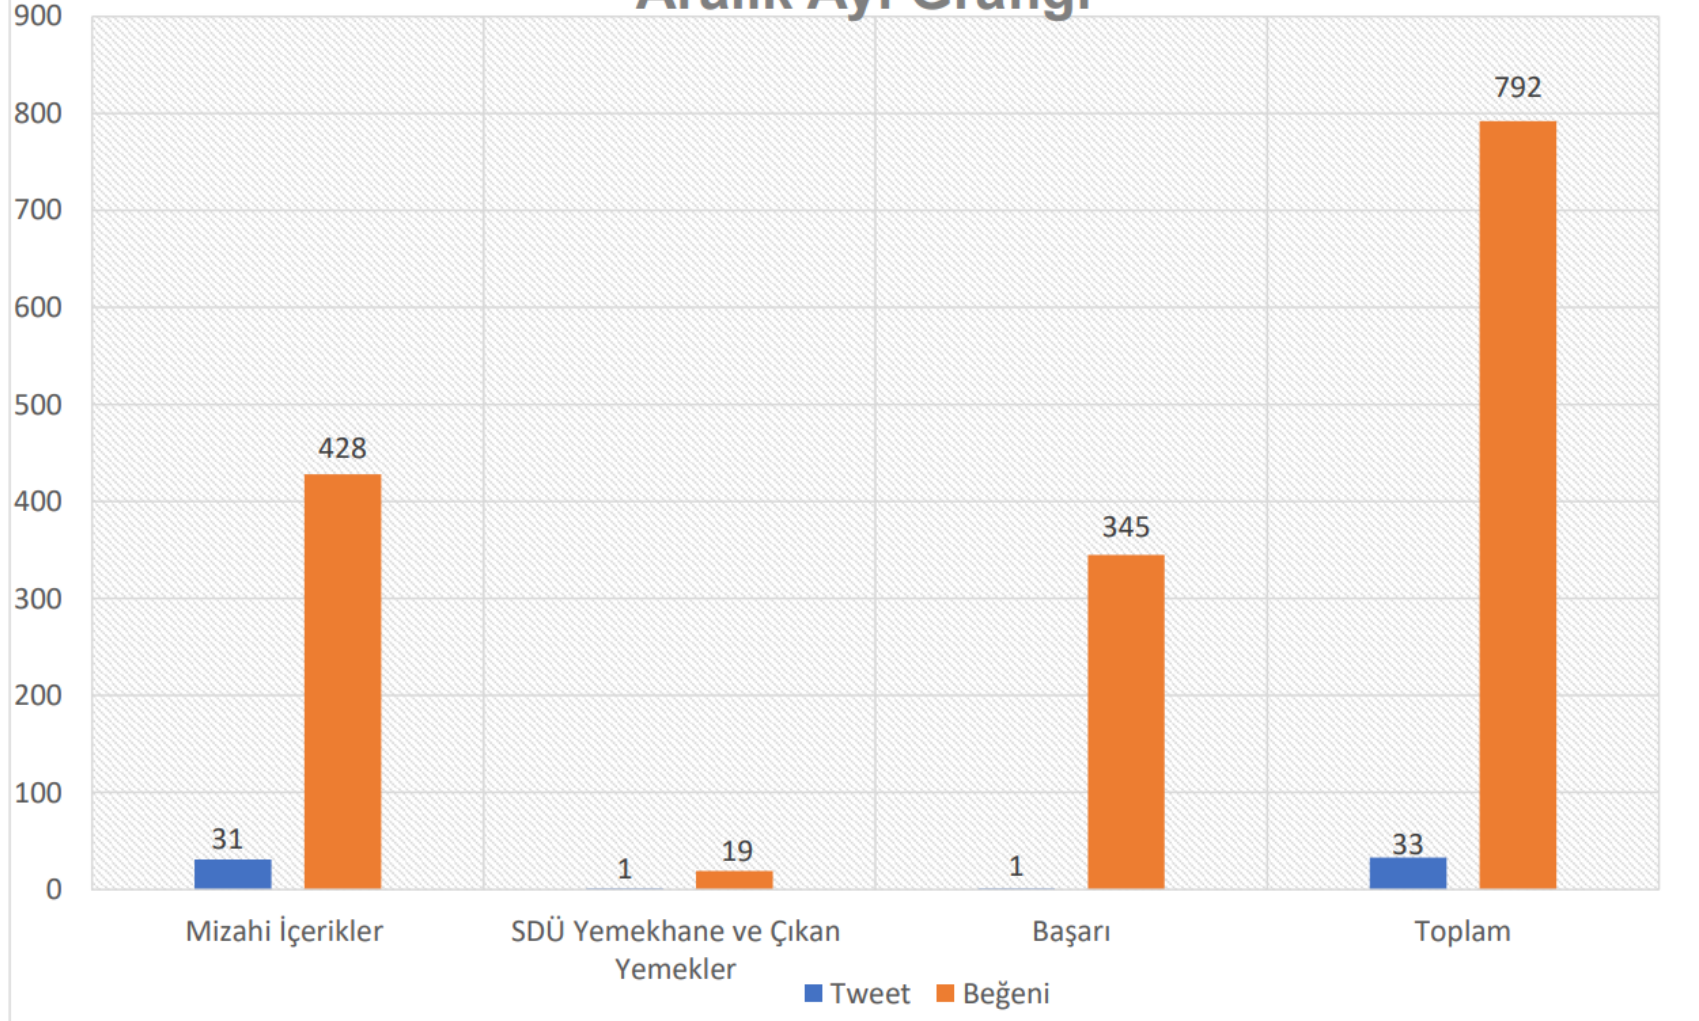

OLUMLU	TWEET	BEĞENİ
Mizah İçerikleri	31	428
SDÜ Yemekhane ve Çıkan Yemekler	1	19
Başarı	1	345
TOPLAM	33	792

Rektörlük Veri Toplama Twitter (Olumlu) Aralık Ayı Grafiđi