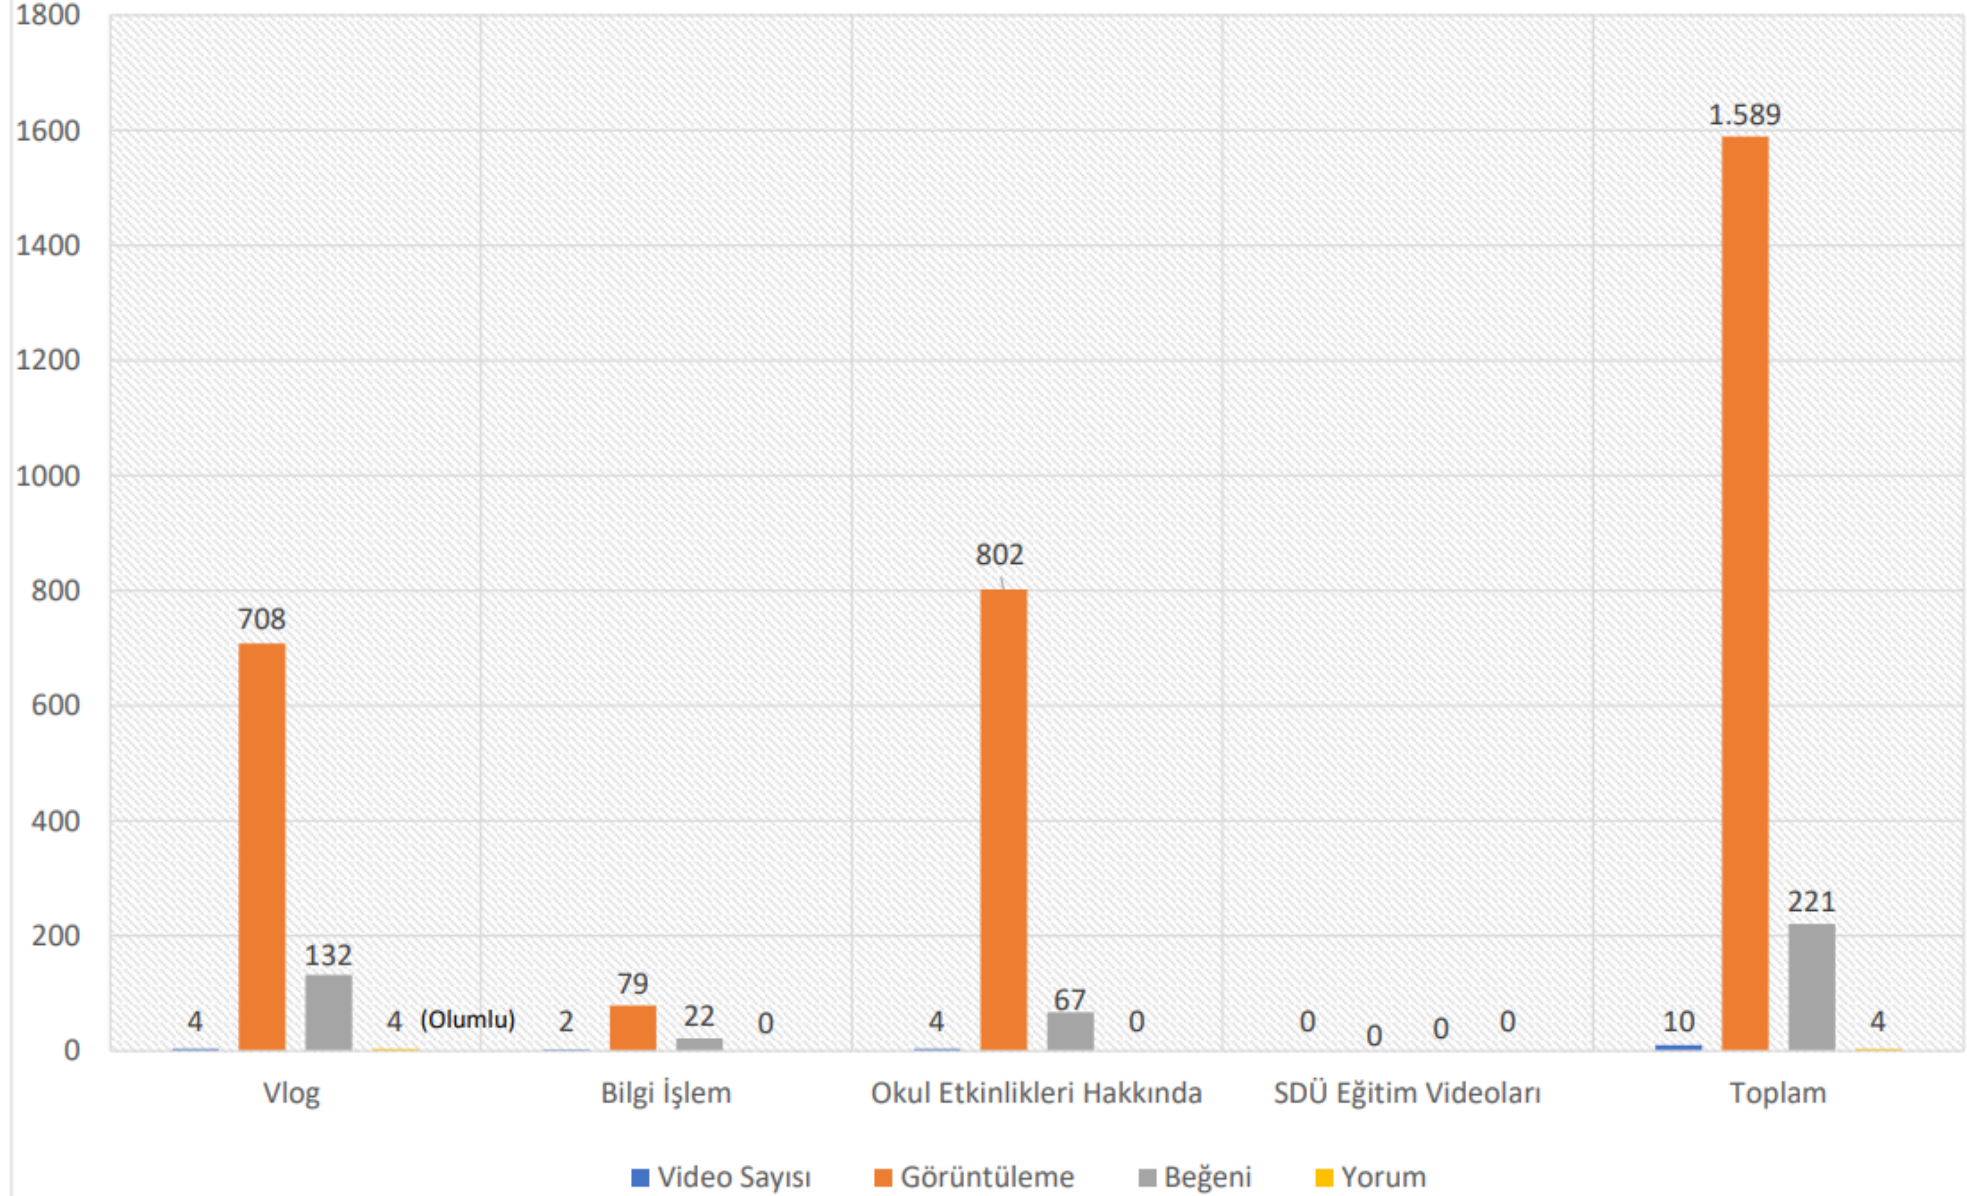

VİDEO İÇERİĞİ	VİDEO SAYISI	GÖRÜNTÜLEME	BEĞENİ	YORUM
Vlog	4	708	132	4 (Olumlu)
Bilgi İşlem	2	79	22	-
Okul Etkinlikleri Hakkında	4	802	67	-
SDÜ Eğitim Videoları	-	-	-	-
TOPLAM	10	1589	221	4

Rektörlük Veri Toplama YouTube Ocak Ayı Grafiği