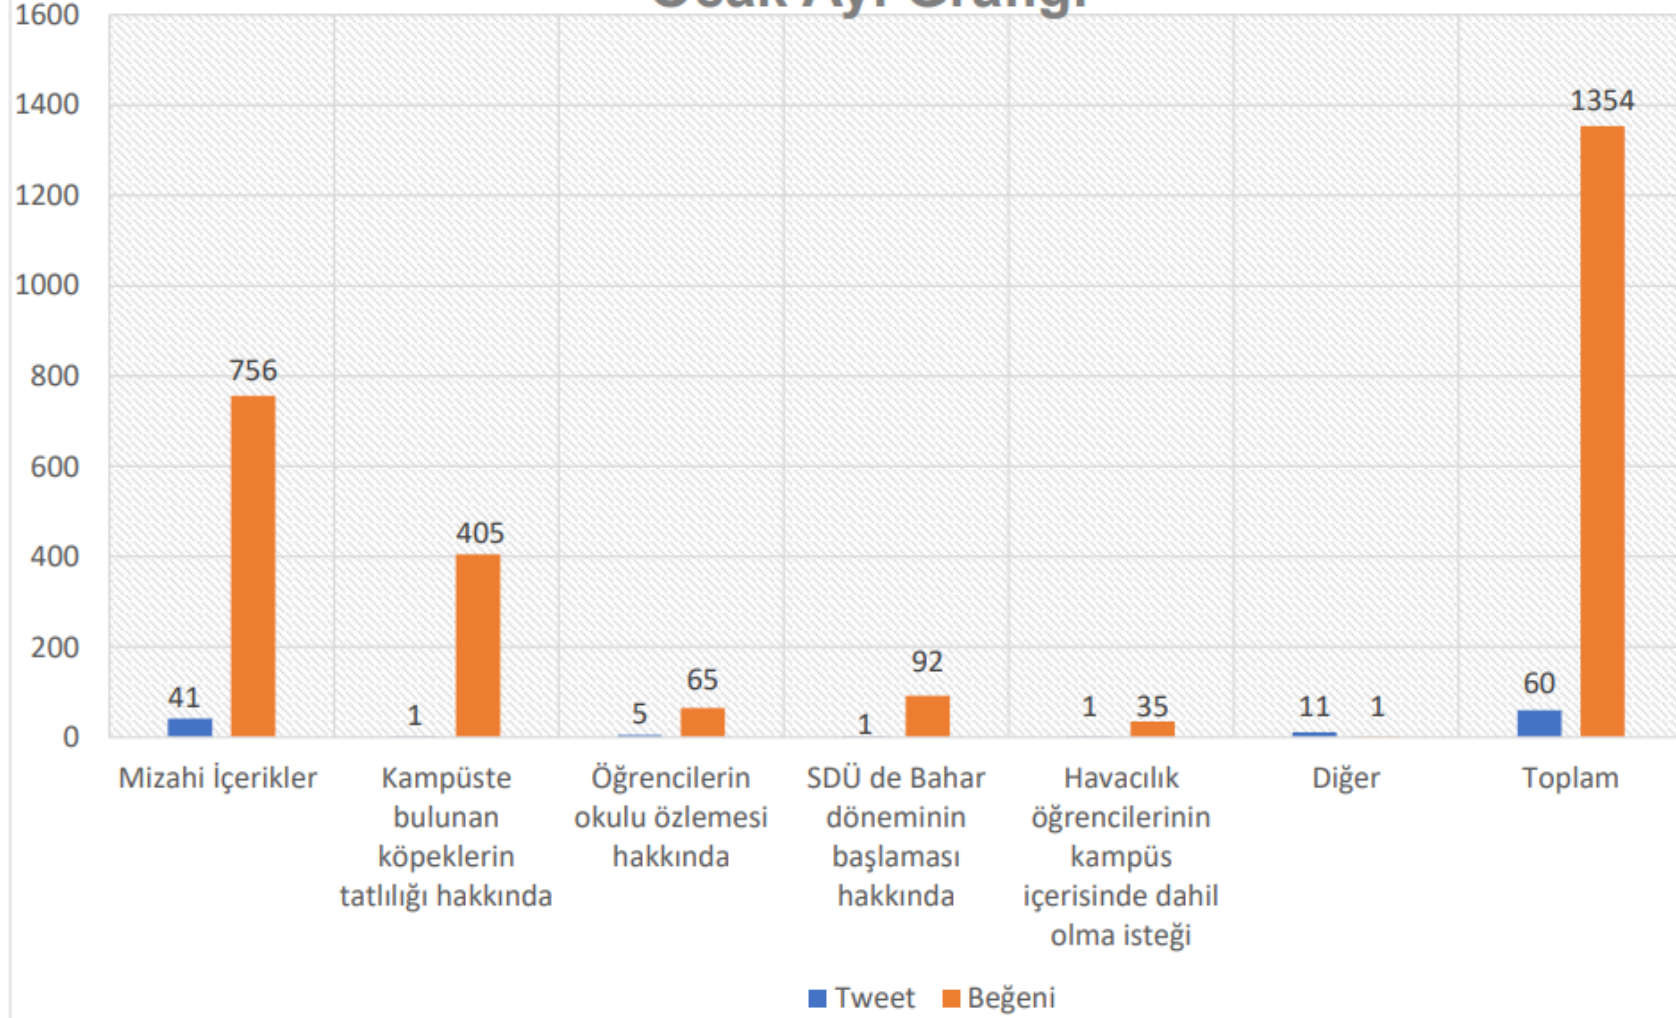

OLUMLU	TWEET	BEĞENİ
Mizah Paylaşımları	41	756
Kampüste bulunan köpeklerin tatlılığı hakkında	1	405
Öğrencilerin okulu özlemesi hakkında	5	65
SDÜ de Bahar döneminin başlaması hakkında	1	92
Havacılık öğrencilerinin kampüs içerisine dahil olma isteği	1	35
Diğer	11	1
TOPLAM	60	1354

Rektörlük Veri Toplama Twitter (Olumlu) Ocak Ayı Grafiđi