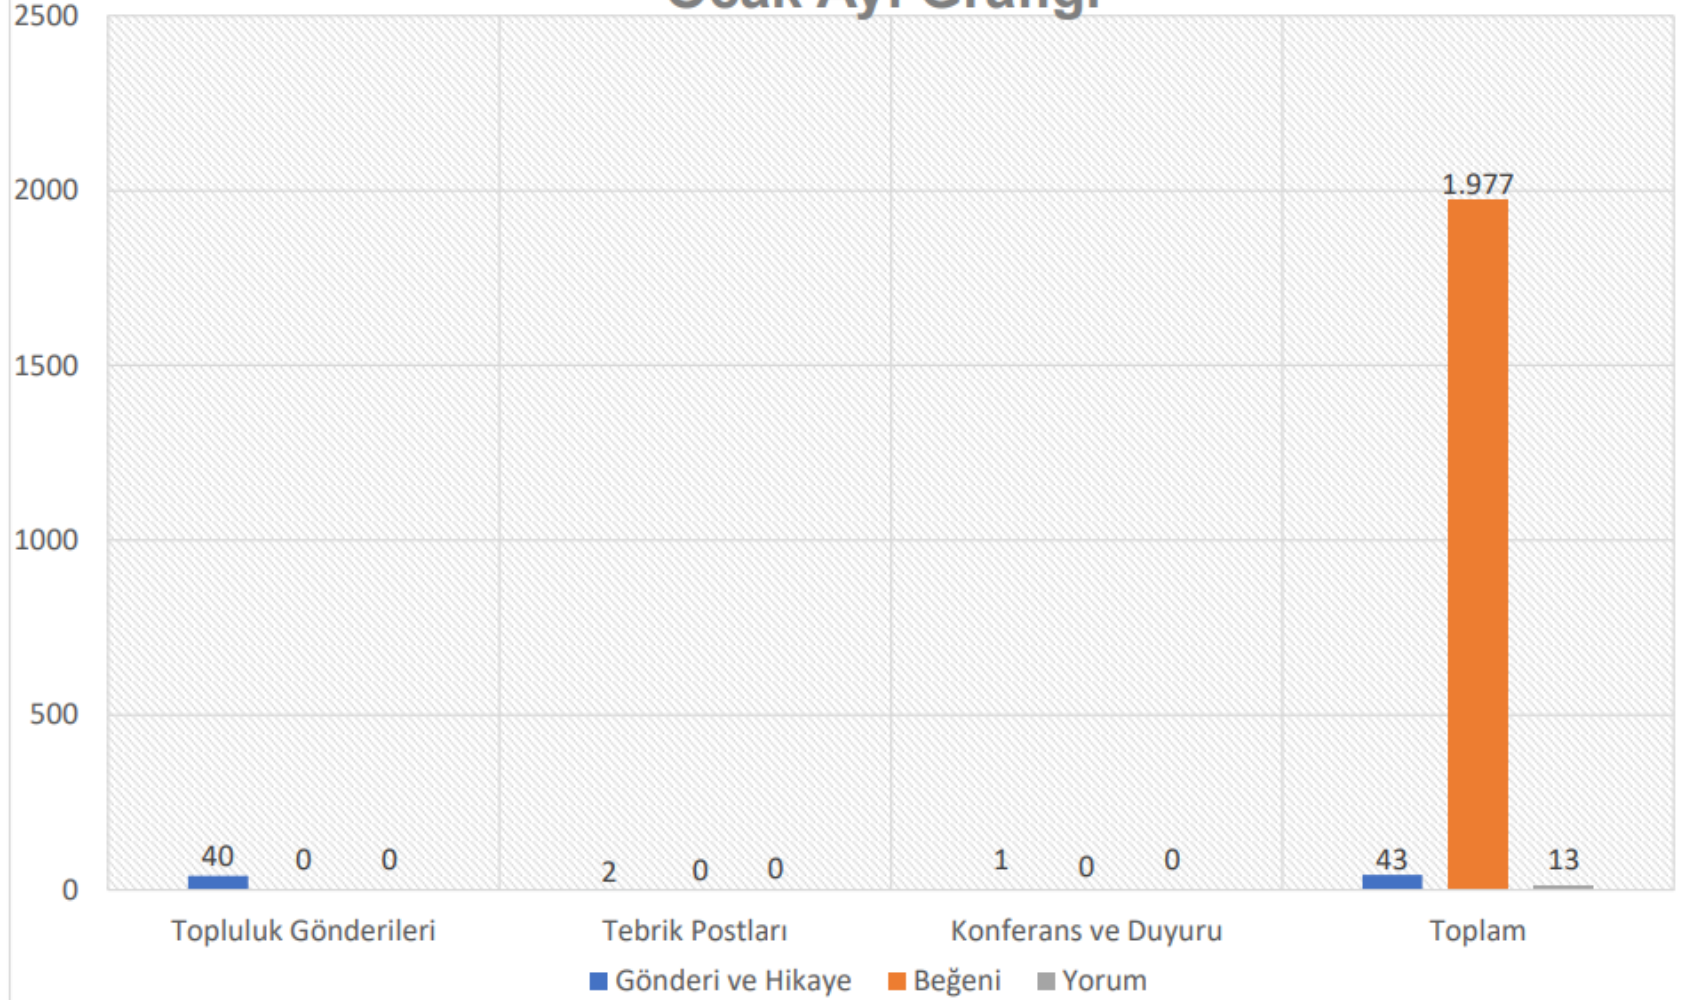

Youtube'da 10
paylaşım
yapılmıştır.

Twitter'da
89 paylaşım
yapılmıştır.

Üniversitemiz ile
ilgili toplamda 20
haber
yayınlanmıştır.

I N S T A G R A

M

Olumsuz içerik çıkmamıştır. 40 adet toplulukların paylaştığı gönderi, hikaye, 2 adet tebrik gönderisi, 1 hikaye ve konferans gönderileri vardır.

T W I T T E R

Twitter'da toplam **89 paylaşım** yapılmış, bu paylaşımların **6 tane içerik olumlu** ve **6 tane içerik olumsuz** olmak üzere ayrılmıştır.

Yapılan olumlu paylaşımın içeriğinde **SDÜ ile ilgili mizahi içeriklerden, kampüste bulunan köpeklerin tatlılıklarından, bahar döneminin başlamasından ve öğrencilerin okulu özlemesinden bahsedilmiştir.**