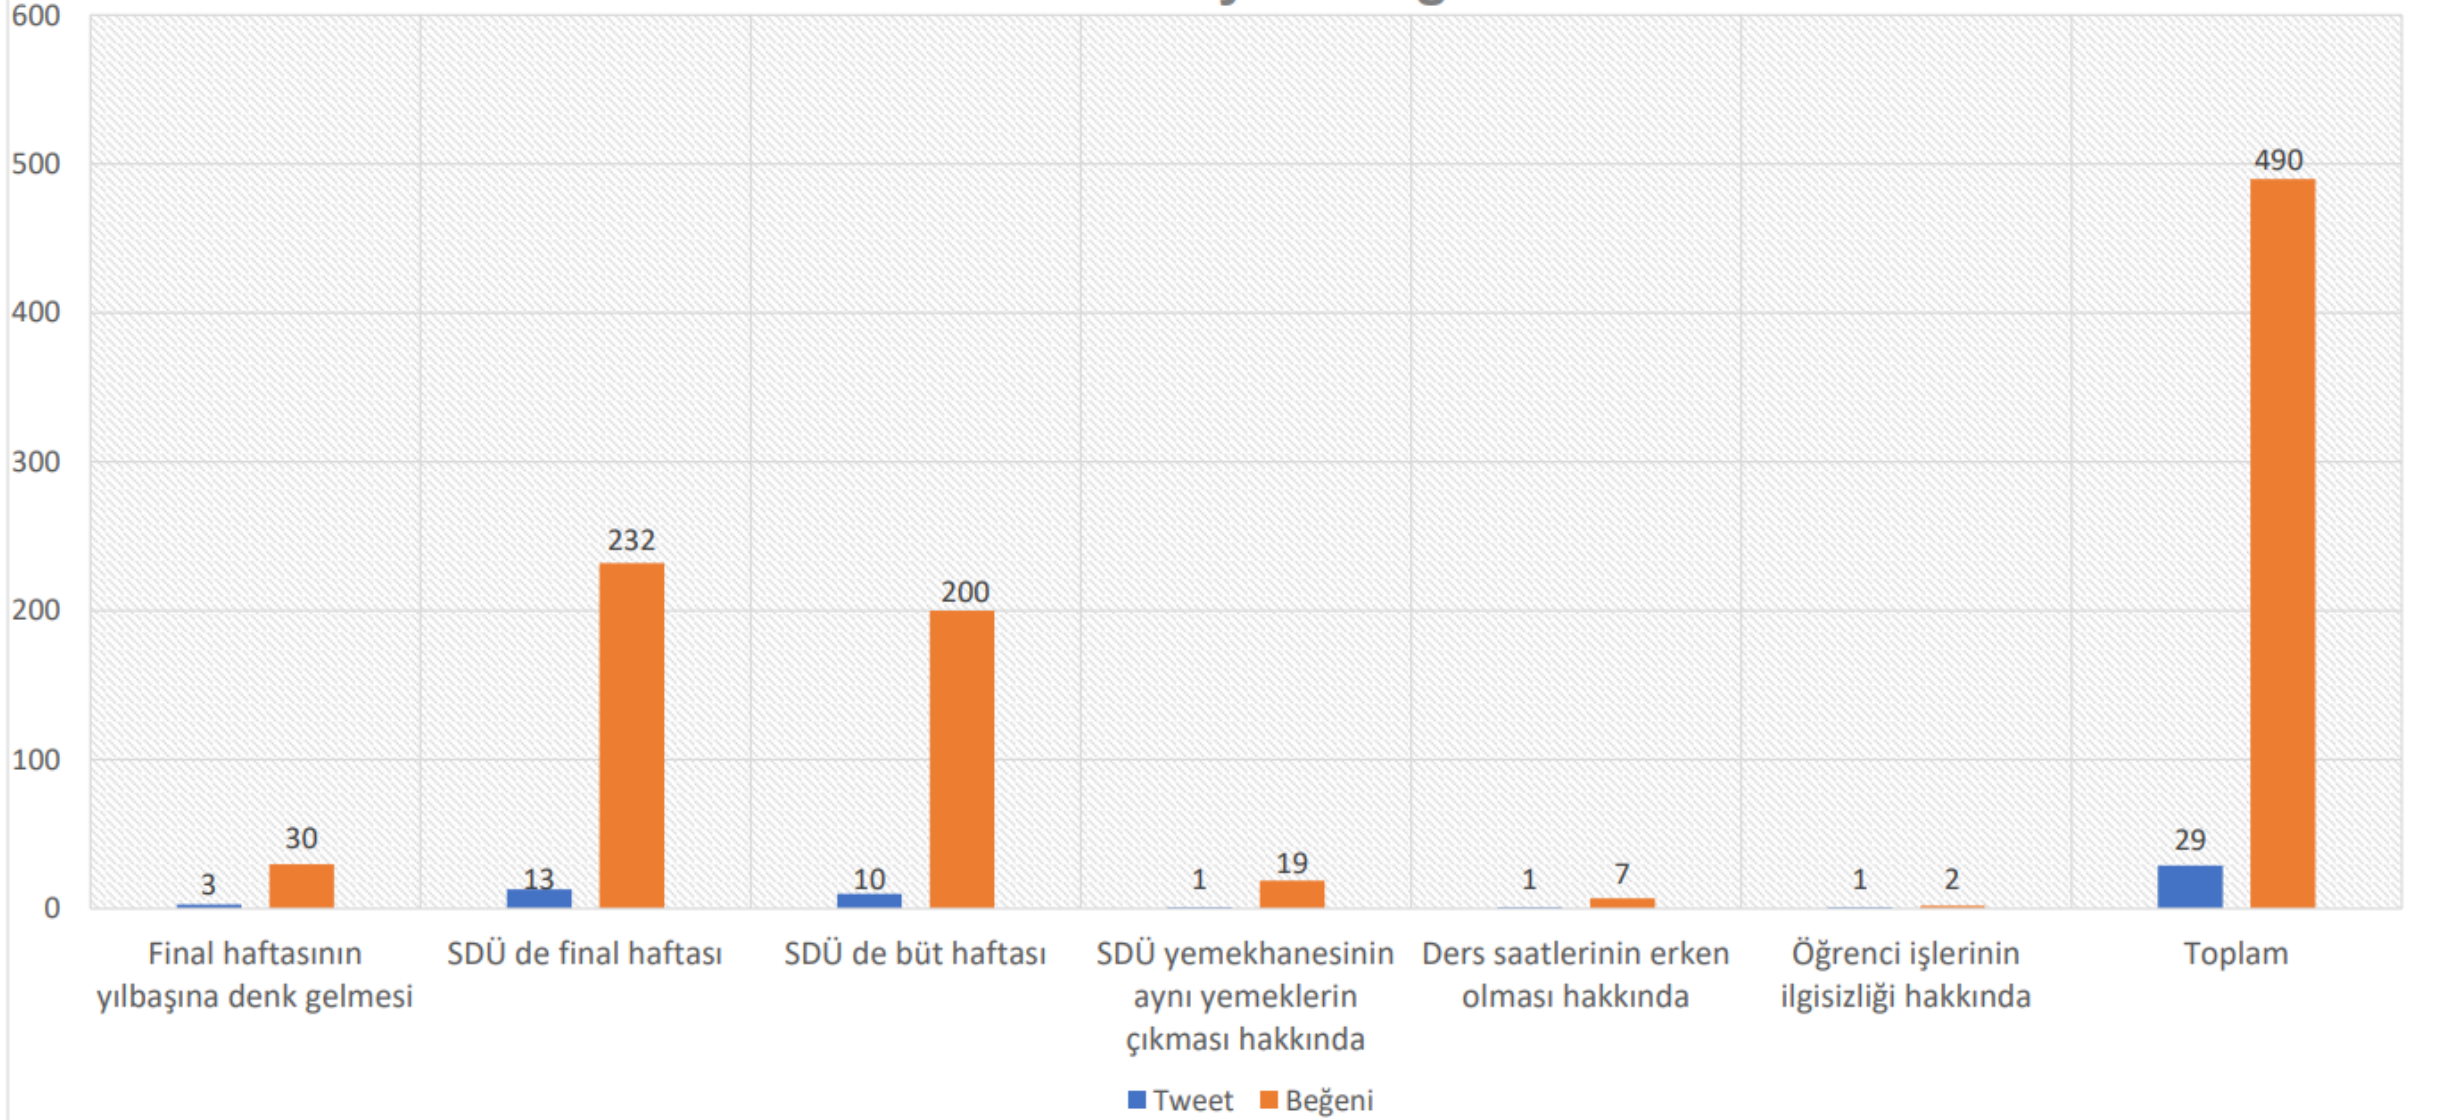

OLUMSUZ	TWEET	BEĞENİ
Final haftasının yılbaşına denk gelmesi	3	30
SDÜ de final haftası	13	232
SDÜ de büt haftası	10	200
SDÜ yemekhanesinde aynı yemeklerin çıkması hakkında	1	19
Ders saatlerinin erken olması hakkında	1	7
Öğrenci işlerinin ilgisizliği hakkında	1	2
TOPLAM	29	490

Rektörlük Veri Toplama Twitter (Olumsuz) Ocak Ayı Grafiđi